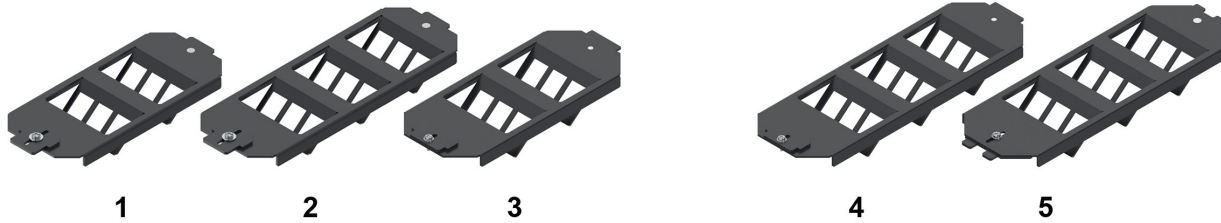

## Inbouweenheden voor vloerdozen Economy

voor Keystone modules

MS-K, GG45, KS-T, KU-T

Inbouweenheden voor vloerdozen Economy voor:  
 1 OBO-Ackermann GES6, voor 2x 3 Keystone modules  
 2 OBO-Ackermann GES9, voor 3x 3 Keystone modules  
 3 Electraplan, voor 2x 3 Keystone modules  
 4 Electraplan, voor 3x 3 Keystone modules  
 5 PUK, voor 3x 3 Keystone modules

### Beschrijving

Vloerdoosinzetstukken Economie voor Keystone-modules.  
 Modules kunnen direct in de uitsparingen worden geknipt.  
 (zonder extra adapterplaten).

Uitgesneden (poort) afmetingen: 14,8 x 19,3 mm. Geschikt voor de volgende Datwyler-modules:

- PS-GG45 7A
- KS-T serie
- MS-K serie
- KU-T serie Levering zonder modules.

### Versions

Materiaal nummer	Artikel	Kleur	Gewicht [kg]	Verpakkingseenheid
418400	Inbouweenheid voor vloerdozen Economy voor OBO-Ackermann GES6, voor 2x 3 Keystone modules	zwart	0,15 kg	1 stk.
418401	Inbouweenheid voor vloerdozen Economy voor OBO-Ackermann GES9, voor 3x 3 Keystone modules	zwart	0,18 kg	1 stk.
418402	Inbouweenheid voor vloerdozen Economy voor Electraplan, voor 2x 3 Keystone modules	zwart	0,2 kg	1 stk.
418403	Inbouweenheid voor vloerdozen Economy voor Electraplan, voor 3x 3 Keystone modules	zwart	0,2 kg	1 stk.
418404	Inbouweenheid voor vloerdozen Economy voor PUK, voor 3x 3 Keystone modules	zwart	0,2 kg	1 stk.
1409559	Blindplaat voor niet gebruikte Keystone uitsnijdingen (poort)	zwart	0,01 kg	10 stk.