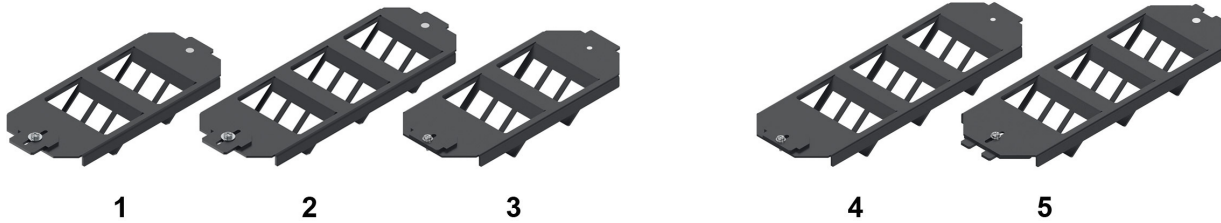

Bodentankeinsätze Economy

für Keystone-Module

MS-K, GG45, KS-T, KU-T

Bodentankeinsätze Economy für:

- 1 OBO-Ackermann GES6, für 2x 3 Keystone Module
- 2 OBO-Ackermann GES9, für 3x 3 Keystone Module
- 3 Electraplan, für 2x 3 Keystone Module
- 4 Electraplan, für 3x 3 Keystone Module
- 5 PUK, für 3x 3 Keystone Module

Beschreibung

Bodendoseineinsätze Economy für Keystone-Module.
Module können direkt in die Ausschnitte eingeklipst werden
(ohne zusätzliche Adapterplatten).

Abmessungen des Ausschnitts (Port): 14,8 x 19,3 mm. Passend für folgende Dätwyler Module:

- PS-GG45 7A
- KS-T series
- MS-K series
- KU-T-Serie Module nicht im Lieferumfang enthalten.

Versionen

Artikelnummer	Produkt	Farbe	Gewicht [kg]	Verpackungseinheit
418400	Bodentankeinsatz Economy für OBO-Ackermann GES6, für 2x 3 Keystone-Module	schwarz	0,15 kg	1 Stk.
418401	Bodentankeinsatz Economy für OBO-Ackermann GES9, für 3x 3 Keystone-Module	schwarz	0,18 kg	1 Stk.
418402	Bodentankeinsatz Economy für Electraplan, für 2x 3 Keystone-Module	schwarz	0,2 kg	1 Stk.
418403	Bodentankeinsatz Economy für Electraplan, für 3x 3 Keystone-Module	schwarz	0,2 kg	1 Stk.
418404	Bodentankeinsatz Economy für PUK, für 3x 3 Keystone-Module	schwarz	0,2 kg	1 Stk.
1409559	Blindabdeckung für unbenutzten Keystone-Ausbruch	schwarz	0,01 kg	10 Stk.