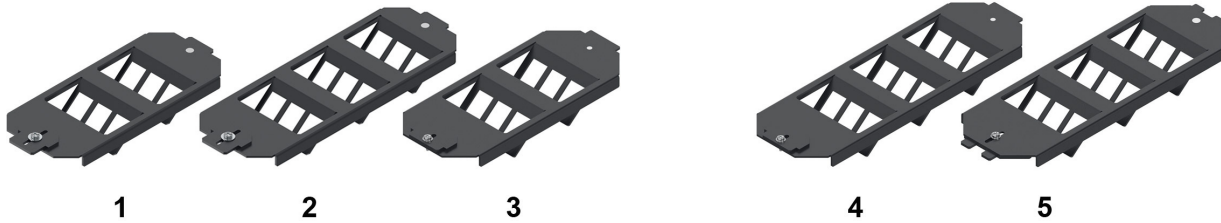

## Floor box inserts Economy

para módulo Keystone

MS-K, GG45, KS-T, KU-T

- La caja del piso insert Economy para:
- 1 OBO-Ackermann GES6, para 2x 3 módulos Keystone
  - 2 OBO-Ackermann GES9, para 3x 3 módulos Keystone
  - 3 Electraplan, para 2x 3 módulos Keystone
  - 4 Electraplan, para 3x 3 módulos Keystone
  - 5 PUK, para 3x 3 módulos Keystone

### Description

La caja del piso inserta los módulos de Economy para Keystone.  
Los módulos pueden ser enganchados en los huecos directamente  
(sin placas adaptadoras adicionales).

Dimensiones de los recortes (puerto): 14,8 x 19,3 mm. Adecuado para los siguientes módulos de Datwyler:

- PS-GG45 7A
- KS-T series
- MS-K series
- Serie KU-T Entrega sin módulos

### Versions

Número de material	Producto	Color	Peso [kg]	Unidad de embalaje
418400	Floor box insert Economy for OBO-Ackermann GES6, for 2x 3 Keystone modules	negro	0,15 kg	1 pza.
418401	Floor box insert Economy for OBO-Ackermann GES9, for 3x 3 Keystone modules	negro	0,18 kg	1 pza.
418402	Floor box insert Economy for Electraplan, for 2x 3 Keystone modules	negro	0,2 kg	1 pza.
418403	Floor box insert Economy for Electraplan, for 3x 3 Keystone modules	negro	0,2 kg	1 pza.
418404	Floor box insert Economy for PUK, for 3x 3 Keystone modules	negro	0,2 kg	1 pza.
1409559	Blank plate for unused Keystone cut-out (port)	negro	0,01 kg	10 pza.