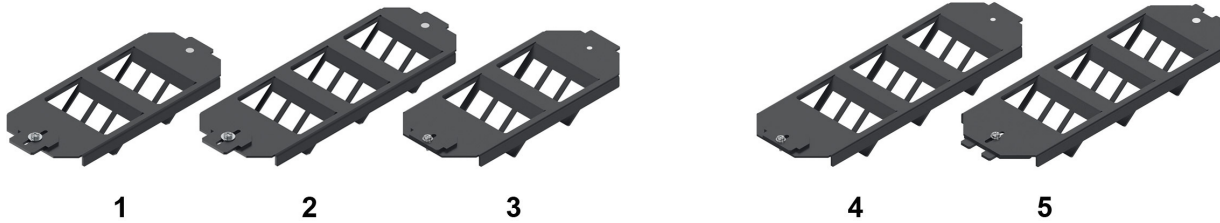

Bodentankeinsätze Economy

für Keystone-Module

MS-K, GG45, KS-T, KU-T

Bodentankeinsätze Economy für:

- 1 OBO-Ackermann GES6, für 2x 3 Keystone Module
- 2 OBO-Ackermann GES9, für 3x 3 Keystone Module
- 3 Electraplan, für 2x 3 Keystone Module
- 4 Electraplan, für 3x 3 Keystone Module
- 5 PUK, für 3x 3 Keystone Module

Beschreibung

Bodendoseineinsätze Economy für Keystone-Module.
Module können direkt in die Ausschnitte eingeklipst werden
(ohne zusätzliche Adapterplatten).

Abmessungen des Ausschnitts (Port): 14,8 x 19,3 mm. Passend für folgende Dätwyler Module:

- PS-GG45 7A
- KS-T series
- MS-K series
- KU-T-Serie Module nicht im Lieferumfang enthalten.

Versionen

Artikelnummer	Produkt	Farbe	Gewicht [kg]	Verpackungseinheit
418400	Bodentankeinsatz Economy für OBO-Ackermann GES6, für 2x 3 Keystone-Module	schwarz	0,15 kg	1 Stk.
418401	Bodentankeinsatz Economy für OBO-Ackermann GES9, für 3x 3 Keystone-Module	schwarz	0,18 kg	1 Stk.
418402	Bodentankeinsatz Economy für Electraplan, für 2x 3 Keystone-Module	schwarz	0,2 kg	1 Stk.
418403	Bodentankeinsatz Economy für Electraplan, für 3x 3 Keystone-Module	schwarz	0,2 kg	1 Stk.
418404	Bodentankeinsatz Economy für PUK, für 3x 3 Keystone-Module	schwarz	0,2 kg	1 Stk.
1409559	Blindabdeckung für unbenutzten Keystone-Ausbruch	schwarz	0,01 kg	10 Stk.