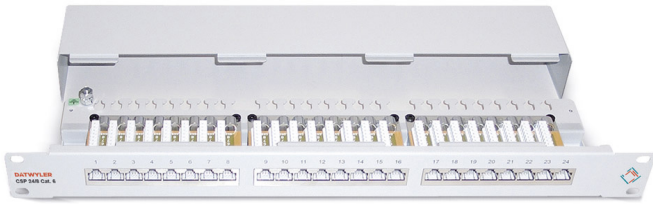

Patchpaneel CSP 24/8

afgeschermd, met 24 RJ45 modules, Categorie 6

Patchpaneel CSP 24/8 Cat.6, afgeschermd

Beschrijving

Afgeschermd patchpaneel, 19" / 1U, voor de transmissie van digitale en analoge spraak- en datasignalen. Bijzonder geschikt voor alle Klasse E toepassingen in overeenstemming met EN 50173-1 and ISO/IEC 11801. Bruikbaar voor Power over Ethernet (PoE) / PoE+ volgens IEEE 802.3at.

Versions

Materiaal nummer	Artikel	Buitenste afmetingen	Kleur	Gewicht [kg]	Verpakkingseenheid
418006	Patchpaneel CSP 24/8 Cat.6 afgeschermd	1 U	lichtgrijs	1,61 kg	1 stk.

Onder voorbehoud van technische wijziging