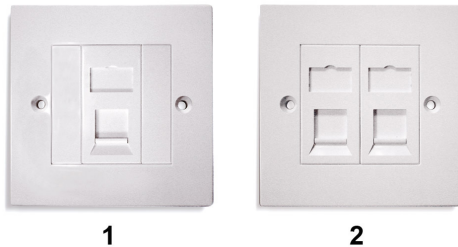

UP Contactdoos 1x, 2x

inbouw voor 1 of 2 Keystone modules

rechte uitgang

BRITSE NORM

1

2

- 1 Contactdoos met 1 poort, aansluiting met rechte uitgang
- 2 Contactdoos met 2 poorten, aansluiting met rechte uitgang

Beschrijving

Toepasselijk voor de installatie van 1 respectievelijk 2 Keystone modules, afgeschermd of niet afgeschermd.

De Keystone modules zijn eenvoudig te monteren in de contactdozen.

Uitgerust met geïntegreerde stofluikjes die ook dienen als afdeklukjes voor ongebruikte poorten.

Geleverd met etiketstroken.

Levering zonder Keystone modules.

Toepassing

Geschikt voor de volgende Datwyler modules:

- PS-GG45 7A 4P afgeschermd
- RJ45 module KS-T Plus 1/8 Cat.6A afgeschermd
- RJ45 module KS-TC Plus Cat.6A (IEC), afgeschermd
- RJ45 module KU Plus 1/8 Cat.6A niet afgeschermd
- RJ45 module KS-TS 1/8 Cat.6/EA afgeschermd
- RJ45 module KS-T 1/8 Cat.6/EA afgeschermd
- RJ45 module KU-T 1/8 Cat.6 / Cat.5e niet afgeschermd