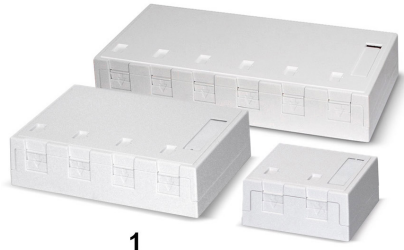

AP Opbouwdoos 2x, 4x, 6x

opbouw

voor 2, 4 of 6 modules met Keystone bevestiging, rechte uitgang

1

1 Opbouwdoos voor 2, 4 of 6
Keystone modules met stofluikjes

2

3

4

2 Opbouwdoos voor 2 of 4 Keystone
modules, zonder stofluikjes
3 Blindafdekking voor
ongebruikte poorten
4 Montageplaat

Beschrijving

Reeks van opbouwdozen gemaakt in kunststof voor een snelle installatie in opbouw met 2, 4 of 6 modules met Keystone bevestiging. Alle dozen hebben een tekstveld.

De versies 2x en 4x zijn verkrijgbaar met of zonder geïntegreerde stofluikjes.

Alle afgeschermd en niet afgeschermd Keystone modules (toolless) evenals de PS-GG45 7A module (met clip) zijn gemakkelijk te monteren in de dozen.