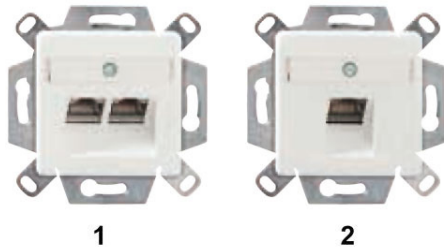

UP/UP-K Aansluitdoos CSA Plus 2/8 (1/8)

afgeschermd, Categorie 6_A
inbouw, installatiekanalen & vloerdozen
met 1 of 2 RJ45 modules Cat.6A (IEC) afgeschermd, schuine uitgang

- 1 Data aansluitdoos CSA Plus 2/8
Cat.6A, met centraalplaat
2 Data aansluitdoos CSA Plus 1/8
Cat.6A, met centraalplaat

Beschrijving

Afgeschermd gegevens aansluitdoos CSA Plus Cat.6A, schuine uitgang, voor de transmissie van digitale en analoge spraak, video en data signalen tot 10 Gigabit Ethernet volgens IEEE 802.3 - zorgt voor een hoge reservecapaciteit bij de grenswaarden.

Overtreft de vereisten voor Cat.6A producten (tot 500 MHz) in overeenstemming met ISO / IEC 60603-7-51.

Toepasselijk voor Power over Ethernet (PoE) / PoE + volgens IEEE 802.3at.

Compact ontwerp voor een eenvoudige inbouw of montage in installatiekanalen en voor plaatsing in vloerdozen.

Kan gebruikt worden in combinatie met design families van vele fabrikanten.

Behuizing gemaakt in onder druk gegoten zink.

Kabelinvoer van alle kanten onder een hoek van +/- 30°.

Gecombineerde afscherming van de contacten en de trekcontlasting. LSA aansluittechnologie voor koper draden van 0,4 mm tot 0,63 mm (AWG26 - AWG22), diameter draden met isolatie van 0,7 mm tot 1,6 mm (PE).