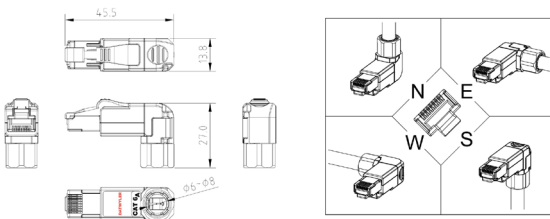

## Beschrijving

Ter plaatse monteerbare 8-polige RJ45-stekker, IP20, Categorie 6A, afgeschermd, met een snelle verbindingstechnologie.

Geschikt voor kabels met de volgende eigenschappen:

Massieve koperdraad: 0.40 mm tot 0.64 mm, AWG 26/1 tot AWG 22/1

Meervoudige koperdraad: 0.46 mm tot 0.76 mm, AWG 26/7 tot AWG 22/7

Diameter kabelmantel: 6 mm tot 8 mm

Beschermingsgraad: IP20

Solide behuizing gemaakt in onder druk gegoten zink

Gemakkelijke montage ter plaatse zonder speciaal gereedschap.

Met een trekontlasting.

The angled position can be chosen from 4 Options