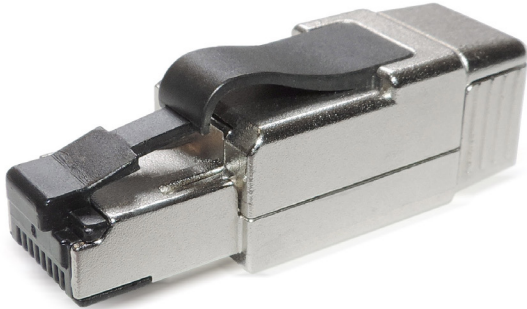

RJ45 stekker IP20 Cat.6_A

afgeschermd

aansluitbaar zonder gereedschap

Beschrijving

Ter plaatse monteerbare 8-polige RJ45-stekker, IP20, Categorie 6A, afgeschermd, met een snelle verbindingstechnologie.

Geschikt voor kabels met de volgende eigenschappen:

Massieve koperdraad: 0.40 mm tot 0.64 mm, AWG 26/1 tot AWG 22/1

Meervoudige koperdraad: 0.46 mm tot 0.76 mm, AWG 27/7 tot AWG 22/7

Diameter kabelmantel: 6 mm tot 8 mm

Beschermingsgraad: IP20

Solide behuizing gemaakt in onder druk gegoten zink

Gemakkelijke montage ter plaatse zonder speciaal gereedschap.

Met een trekontlasting.

Dimensions

Toepassing

Voor de overdracht van Ethernet-protocollen bij gestructureerde bekabeling in industriële omgevingen.

In Support of 10Base-T, 100Base-T, 1000Base-T and 10GBase-T

In support of PoE and PoE+

Elektrische eigenschappen

Afscherming	geschermt
-------------	-----------

Normen / Standards

Cat./Class	Cat.6 _A / Class E _A
PoE	IEEE 802.3bt Type 4 (100W)
Connectorstandaard	IEC 60603-7-51
Bekabeling standaard	ISO/IEC 11801