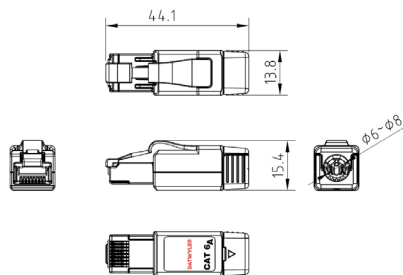

RJ45 stekker IP20 Cat.6_A

afgeschermd

aansluitbaar zonder gereedschap

Beschrijving

Ter plaatse monteerbare 8-polige RJ45-stekker, IP20, Categorie 6A, afgeschermd, met een snelle verbindingstechnologie.

Geschikt voor kabels met de volgende eigenschappen:

Massieve koperdraad: 0.40 mm tot 0.64 mm, AWG 26/1 tot AWG 22/1

Meervoudige koperdraad: 0.46 mm tot 0.76 mm, AWG 27/7 tot AWG 22/7

Diameter kabelmantel: 6 mm tot 8 mm

Beschermingsgraad: IP20

Solide behuizing gemaakt in onder druk gegoten zink

Gemakkelijke montage ter plaatse zonder speciaal gereedschap.

Met een trekontlasting.

Dimensions

Toepassing

Voor de overdracht van Ethernet-protocollen bij gestructureerde bekabeling in industriële omgevingen.