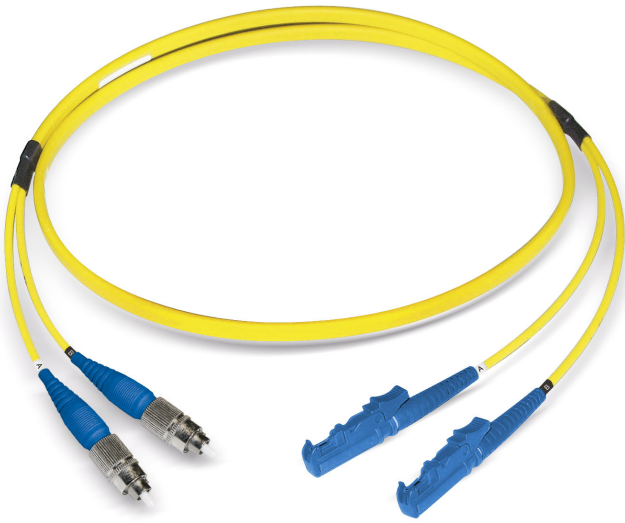

## FO Duplex Patchkabel LSH/PC - FC/PC

E9/125 G.652.D BLO, Duplex Fig. 0

### Beschreibung

Dätwyler bietet ein umfassendes Sortiment an konfektionierten Glasfaser-Steckertypen.

### Konstruktion

Kabel	Duplex Fig. 0
Kabelkonstruktion	I-V(ZN)HH (4.8x3.2 mm)

### Allgemeine Eigenschaften

Betriebstemperatur	-10 °C - +60 °C
Mantelfarbe	gelb
Mantelmaterial	LS0H