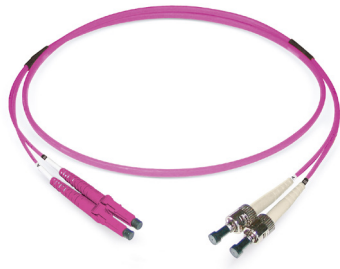

FO duplex patch cord LCD - ST

G50/125 OM4

image similar

Description

Datwyler offers a broad range of terminated connectors for individual customer needs. For all patch cords figure 0 cables with 4.8x3.2 mm are used.

Proprietà generali

Costruzione di cavi	I-V(ZN)HH (4.8x3.2 mm)
Operating temperature	-10 °C - +60 °C

Proprietà ottiche

Connector type side A	LCD
Connector type side B	ST
Durata della vita	1000 connections with stable attenuation values
Grado, connettore A (migliore di)	Bm2m
Grado, connettore B (migliore di)	Bm2m
IL maximal, connettore A	0,3 dB
IL maximal, connettore B	0,3 dB
IL tipico, connettore A	0,15 dB
IL tipico, connettore B	0,15 dB
Materiale ghiera	Zirconia
Reproducibility of the IL	maximal +/- 0.1dB
RL minimal, connector A	30 dB
RL minimal, connector B	30 dB
RL typical, connector A	35 dB
RL typical, connector B	35 dB
Standard connector A	IEC 61754-20
Standard connector B	IEC 61754-2
Tipologia di fibra	G50/125 OM4

Versions

Numero Materiale	Product	Outer sheath colour	Length (m)	Peso [kg]
422301	FO duplex patch cord LCD - ST, G50/125 OM4	violetto	1	0,04 kg
422302	FO duplex patch cord LCD - ST, G50/125 OM4	violetto	2	0,06 kg
422303	FO duplex patch cord LCD - ST, G50/125 OM4	violetto	3	0,08 kg
422304	FO duplex patch cord LCD - ST, G50/125 OM4	violetto	4	0,1 kg
422305	FO duplex patch cord LCD - ST, G50/125 OM4	violetto	5	0,12 kg
422306	FO duplex patch cord LCD - ST, G50/125 OM4	violetto	6	0,14 kg
422307	FO duplex patch cord LCD - ST, G50/125 OM4	violetto	7	0,16 kg
422308	FO duplex patch cord LCD - ST, G50/125 OM4	violetto	8	0,18 kg
422309	FO duplex patch cord LCD - ST, G50/125 OM4	violetto	9	0,2 kg
422310	FO duplex patch cord LCD - ST, G50/125 OM4	violetto	10	0,22 kg