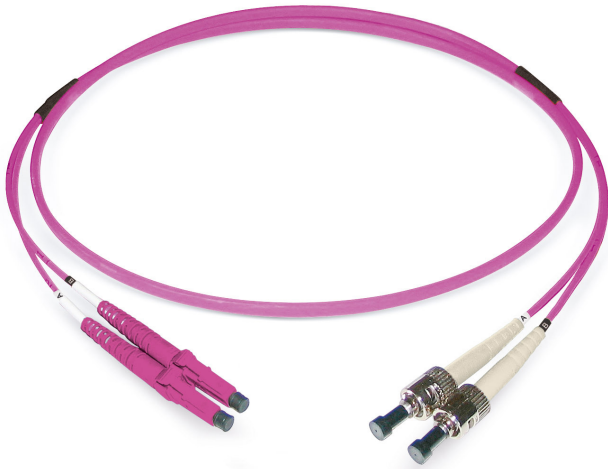

## duplex patchkabel LCD/PC - ST/PC

G50/125 OM4, Duplex Fig. 0

Gelijkaardig beeld

### Beschrijving

Datwyler biedt een uitgebreid gamma kant-en-klare glasvezelaansluitingen.

### Constructie

Buitenmantel	LSZH
Kabel	Duplex Fig. 0
Kabel constructie	I-V(ZN)HH (5.0x3.0mm)
Mantelkleur	heidepaars

## Optische eigenschappen

Levenslang	1000 aansluitingen met stabiele dempingswaarden
Reproduceerbaarheid van de IL	maximaal of +/- 0.1 dB
Vezeltype	G50/125 OM4
Metalen kapmateriaal	Zirconia
Connector type side A	LCD/PC
Verzwakking IL maximumconnector A	0,25 dB
Verzwakking IL gemiddeld connector A	0,15 dB
Reflectieverlies RL minimum connector A	30 dB
Reflectieverlies RL gemiddeld connector A	35 dB
Kwaliteit IEC61755, connecteur A (meilleure)	Bm2m
Standaard connector A	IEC 61754-20
Connector type side B	ST/PC
Verzwakking IL maximum connector B	0,25 dB
Verzwakking IL gemiddeld connector B	0,15 dB
Reflectieverlies RL minimum connector B	30 dB
Reflectieverlies RL gemiddeld connector B	35 dB
Kwaliteit IEC61755, connecteur B (meilleure)	Bm2m
Standaard connector B	IEC 61754-2