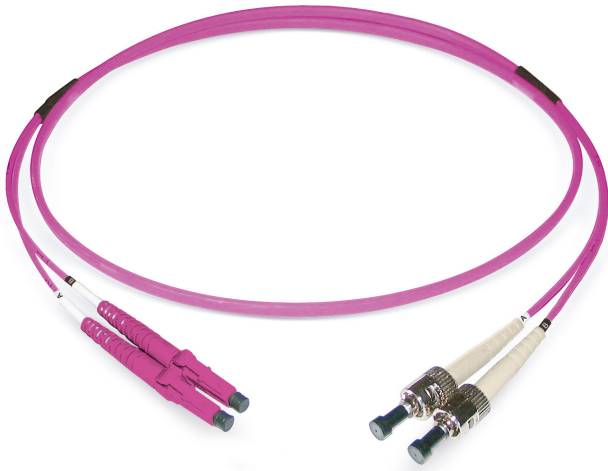

FO duplex patch cord LCD/PC - ST/PC

G50/125 OM4, Duplex Fig. 0

image similar

Descrizione

Datwyler offers a broad range of terminated connectors for individual customer needs.

Costruzione

Cavo	Duplex Fig. 0
Colore della guaina esterna	heather violet
Costruzione di cavi	I-V(ZN)HH (5.0x3.0mm)
Materiale della guaina esterna	LSZH

Proprietà generali

Operating temperature	-10 °C - +60 °C
-----------------------	-----------------

Proprietà ottiche

Durata della vita	1000 connessioni con valori di attenuazione stabili
Reproducibility of the IL	massimo +/- 0.1 dB
Tipologia di fibra	G50/125 OM4
Materiale ghiera	Zirconia
Connector type side A	LCD/PC
IL maximal, connettore A	0,25 dB
IL tipico, connettore A	0,15 dB
RL minimal, connector A	30 dB
RL typical, connector A	35 dB
Grado IEC61755, connettore A (migliore di)	Bm2m
Standard connector A	IEC 61754-20
Connector type side B	ST/PC
IL maximal, connettore B	0,25 dB
IL tipico, connettore B	0,15 dB
RL minimal, connector B	30 dB
RL typical, connector B	35 dB
Grado IEC61755, connettore B (migliore di)	Bm2m
Standard connector B	IEC 61754-2

Standards

Impact	IEC 60794-1-21 E4
Repeated bending	IEC 60794-1-21 E6

Versioni

Codice art.	Prodotto	Lunghezza (m)	Peso [kg]	GTIN / EAN
422301	FO duplex patch cord LCD/PC - ST/PC, G50/125 OM4	1	0,04 kg	40393910158816
422302	FO duplex patch cord LCD/PC - ST/PC, G50/125 OM4	2	0,06 kg	40393910158809
422303	FO duplex patch cord LCD/PC - ST/PC, G50/125 OM4	3	0,08 kg	40393910158793
422304	FO duplex patch cord LCD/PC - ST/PC, G50/125 OM4	4	0,1 kg	40393910158786
422305	FO duplex patch cord LCD/PC - ST/PC, G50/125 OM4	5	0,12 kg	40393910158779
422306	FO duplex patch cord LCD/PC - ST/PC, G50/125 OM4	6	0,14 kg	40393910158762
422307	FO duplex patch cord LCD/PC - ST/PC, G50/125 OM4	7	0,16 kg	40393910158755
422308	FO duplex patch cord LCD/PC - ST/PC, G50/125 OM4	8	0,18 kg	40393910158748
422309	FO duplex patch cord LCD/PC - ST/PC, G50/125 OM4	9	0,2 kg	40393910158731