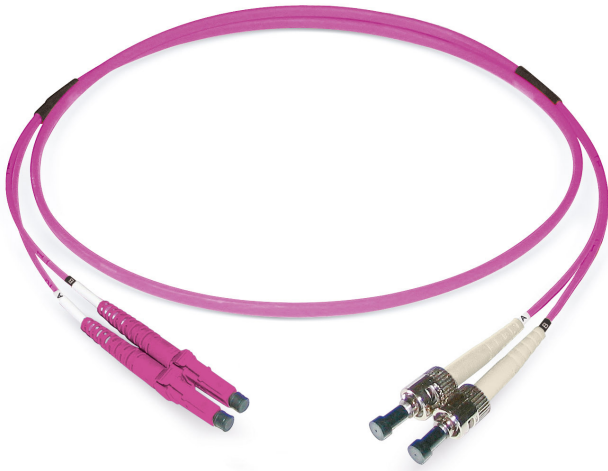

FO Duplex Patchkabel LCD/PC - ST/PC

G50/125 OM4, Duplex Fig. 0

Abbildung ähnlich

Beschreibung

Dätwyler bietet ein umfassendes Sortiment an konfektionierten Glasfaser-Steckertypen.

Konstruktion

Kabel	Duplex Fig. 0
Kabelkonstruktion	I-V(ZN)HH (5.0x3.0mm)
Mantelfarbe	erikaviolett
Mantelmaterial	LS0H

Allgemeine Eigenschaften

Betriebstemperatur	-10 °C - +60 °C
--------------------	-----------------

Optische Eigenschaften

Lebensdauer	1000 Verbindungen mit stabilen Dämpfungswerten
Reproduzierbarkeit der IL	maximal +/- 0.1dB
Fasertyp	G50/125 OM4
Ferrulenmaterial	Zirconia
Steckertyp Seite A	LCD/PC
IL maximal, Stecker A	0,25 dB
IL typisch, Stecker A	0,15 dB
RL minimal, Stecker A	30 dB
RL typisch, Stecker A	35 dB
Qualität IEC61755, Stecker A (besser als)	Bm2m
Standard Verbinder A	IEC 61754-20
Steckertyp Seite B	ST/PC
IL maximal, Stecker B	0,25 dB
IL typisch, Stecker B	0,15 dB
RL minimal, Stecker B	30 dB
RL typisch, Stecker B	35 dB
Qualität IEC61755, Stecker B (besser als)	Bm2m
Standard Verbinder B	IEC 61754-2

Normen

Schlag	IEC 60794-1-21 E4
Wiederholte Biegung	IEC 60794-1-21 E6

Versionen

Artikelnummer	Produkt	Länge (m)	Gewicht [kg]	GTIN / EAN
422301	FO Duplex Patchkabel LCD - ST, G50/125 OM4	1	0,04 kg	40393910158816
422302	FO Duplex Patchkabel LCD/PC - ST/PC, G50/125 OM4	2	0,06 kg	40393910158809
422303	FO Duplex Patchkabel LCD/PC - ST/PC, G50/125 OM4	3	0,08 kg	40393910158793
422304	FO Duplex Patchkabel LCD/PC - ST/PC, G50/125 OM4	4	0,1 kg	40393910158786
422305	FO Duplex Patchkabel LCD/PC - ST/PC, G50/125 OM4	5	0,12 kg	40393910158779
422306	FO Duplex Patchkabel LCD - ST, G50/125 OM4	6	0,14 kg	40393910158762
422307	FO Duplex Patchkabel LCD/PC - ST/PC, G50/125 OM4	7	0,16 kg	40393910158755
422308	FO Duplex Patchkabel LCD - ST, G50/125 OM4	8	0,18 kg	40393910158748