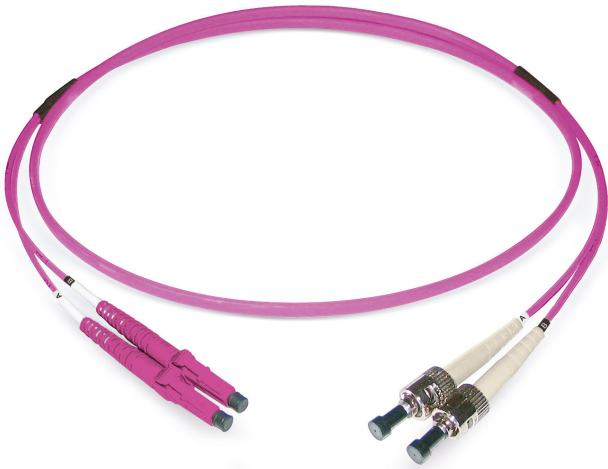

duplex patchkabel LCD/PC - ST/PC

G50/125 OM4, Duplex Fig. 0

Beschrijving

Datwyler biedt een uitgebreid gamma kant-en-klare glasvezelaansluitingen.

Constructie

Kabel	Duplex Fig. 0
Kabel constructie	I-V(ZN)HH (4.8x3.2 mm)

Algemene eigenschappen

Bedrijfstemperatuur	-10 °C - +60 °C
Mantelkleur	heidepaars
Buitenmantel	LSZH

Optische eigenschappen

Kwaliteit IEC61755, connecteur A (meilleure)	Bm2m
Kwaliteit IEC61755, connecteur B (meilleure)	Bm2m
Levenslang	1000 aansluitingen met stabiele dempingswaarden
Reproduceerbaarheid van de IL	maximaal of +/- 0.1 dB
Standaard connector A	IEC 61754-20
Standaard connector B	IEC 61754-2
Vezeltype	G50/125 OM4
Metalen kapmateriaal	Zirconia
Connector type side A	LCD/PC
Verzwakking IL maximumconnector A	0,3 dB
Verzwakking IL gemiddeld connector A	0,15 dB
Reflectieverlies RL minimum connector A	30 dB
Reflectieverlies RL gemiddeld connector A	35 dB
Connector type side B	ST/PC
Verzwakking IL maximum connector B	0,3 dB
Verzwakking IL gemiddeld connector B	0,15 dB
Reflectieverlies RL minimum connector B	30 dB
Reflectieverlies RL gemiddeld connector B	35 dB

Mechanische eigenschappen

botsing	IEC 60794-1-21 E4
Buigen (IEC 60794-1-21 E11, omkeerbare vezelverzwakking)	≤ 0,5 dB
Herhaald buigen	IEC 60794-1-21 E6
Minimale buigradius	50 mm
Pletweerstand (IEC 60794-1-21 E3, omkeerbare vezelverzwakking)	≤ 0,2 dB
Retentie kabelconnector	100 N
Torsie (IEC 60794-1-21 E7, omkeerbare vezelverzwakking)	≤ 0,1 dB
Treksterkte (IEC 60794-1-21 E1 0,33% omkeerbare vezelrek)	200 N