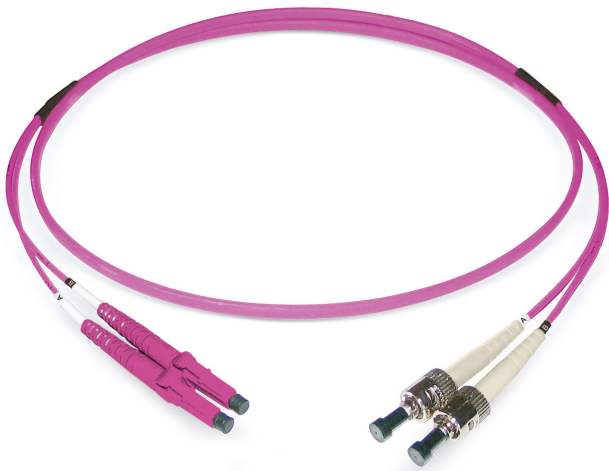

## FO duplex patch cord LCD/PC - ST/PC

G50/125 OM4, Duplex Fig. 0

### Descrizione

Datwyler offers a broad range of terminated connectors for individual customer needs.

### Costruzione

Cavo	Duplex Fig. 0
Costruzione di cavi	I-V(ZN)HH (4.8x3.2 mm)

### Proprietà generali

Operating temperature	-10 °C - +60 °C
Colore della guaina esterna	heather violet
Materiale della guaina esterna	LSZH