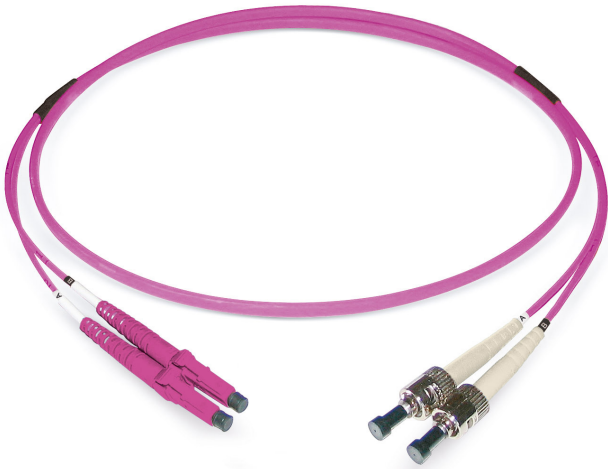

FO Duplex Patchkabel LCD/PC - ST/PC

G50/125 OM4, Duplex Fig. 0

Beschreibung

Dätwyler bietet ein umfassendes Sortiment an konfektionierten Glasfaser-Steckertypen.

Konstruktion

Kabel	Duplex Fig. 0
Kabelkonstruktion	I-V(ZN)HH (4.8x3.2 mm)

Allgemeine Eigenschaften

Betriebstemperatur	-10 °C - +60 °C
Mantelfarbe	erikaviolett
Mantelmaterial	LS0H

Optische Eigenschaften

Lebensdauer	1000 Verbindungen mit stabilen Dämpfungswerten
Qualität IEC61755, Stecker A (besser als)	Bm2m
Qualität IEC61755, Stecker B (besser als)	Bm2m
Reproduzierbarkeit der IL	maximal +/- 0.1dB
Standard Verbinder A	IEC 61754-20
Standard Verbinder B	IEC 61754-2
Fasertyp	G50/125 OM4
Ferrulenmaterial	Zirconia
Steckertyp Seite A	LCD/PC
IL maximal, Stecker A	0,3 dB
IL typisch, Stecker A	0,15 dB
RL minimal, Stecker A	30 dB
RL typisch, Stecker A	35 dB
Steckertyp Seite B	ST/PC
IL maximal, Stecker B	0,3 dB
IL typisch, Stecker B	0,15 dB
RL minimal, Stecker B	30 dB
RL typisch, Stecker B	35 dB

Mechanische Eigenschaften

Biegen (IEC 601794-1-2 E11 reversible Faserdämpfung)	≤ 0,5 dB
Druckfestigkeit (IEC 601794-1-2 E3 reversible Faserdämpfung)	≤ 0,2 dB
Minimaler Biegeradius	50 mm
Schlagfestigkeit	IEC 60794-1-21 E4
Verwindung (IEC 60794-1-2 E7 reversible Faserdämpfung)	≤ 0,1 dB
wiederholte Biegung	IEC 60794-1-21 E6
Zugfestigkeit (IEC 601794-1-2 E1 A 0,33% reversible Faserdehnung)	200 N
Zugkraft am Stecker	100 N