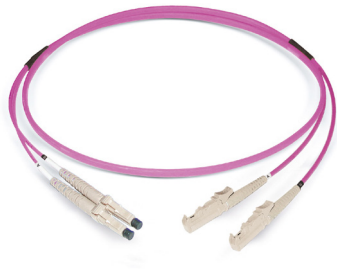

duplex patchkabel LCD - LSH

G50/125 OM4

Gelijkaardig beeld

Beschrijving

Datwyler biedt een uitgebreid gamma kant-en-klare glasvezelaansluitingen. Voor alle duplex patchkabels worden figure 0-kabels met 4,8x3,2 mm gebruikt.

Algemene eigenschappen

Bedrijfstemperatuur	-10 °C - +60 °C
Kabel constructie	I-V(ZN)HH (4.8x3.2 mm)

Optische eigenschappen

Kwaliteit, connector A (meilleur que)	Bm2m
Kwaliteit, connector B (meilleur que)	Bm2m
Levenslang	1000 connections with stable attenuation values
Metalen kapmateriaal	Zirconia
Reflectieverlies RL gemiddeld connector A	35 dB
Reflectieverlies RL gemiddeld connector B	35 dB
Reflectieverlies RL minimum connector A	30 dB
Reflectieverlies RL minimum connector B	30 dB
Reproduceerbaarheid van de IL	maximal +/- 0.1dB
Standaard connector A	IEC 61754-20
Standaard connector B	IEC 61754-15
Verzwakking IL gemiddeld connector A	0,15 dB
Verzwakking IL gemiddeld connector B	0,15 dB
Verzwakking IL maximumconnector A	0,3 dB
Verzwakking IL maximum connector B	0,3 dB

Mechanische eigenschappen

botsing	IEC 60794-1-21 E4
Buigen (IEC 60794-1-21 E11, omkeerbare vezelverzwakking)	≤ 0,5 dB
Herhaald buigen	IEC 60794-1-21 E6
Minimale buigradius	50 mm
Pletweerstand (IEC 60794-1-21 E3, omkeerbare vezelverzwakking)	≤ 0,2 dB
Retentie kabelconnector	100 N
Torsie (IEC 60794-1-21 E7, omkeerbare vezelverzwakking)	≤ 0,1 dB
Treksterkte (IEC 60794-1-21 E1 0,33% omkeerbare vezelrek)	200 N