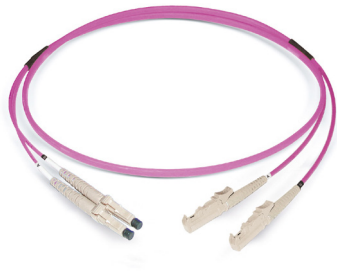

## FO duplex patch cord LCD - LSH

G50/125 OM4

image similar

### Description

Datwyler offers a broad range of terminated connectors for individual customer needs. For all patch cords figure 0 cables with 4.8x3.2 mm are used.

### Proprietà ottiche

Durata della vita	1000 connections with stable attenuation values
Grado, connettore A (migliore di)	Bm2m
Grado, connettore B (migliore di)	Bm2m
IL maximal, connettore A	0,3 dB
IL maximal, connettore B	0,3 dB
IL tipico, connettore A	0,15 dB
IL tipico, connettore B	0,15 dB
Materiale ghiera	Zirconia
Reproducibility of the IL	maximal +/- 0.1dB
RL minimal, connector A	30 dB
RL minimal, connector B	30 dB
RL typical, connector A	35 dB
RL typical, connector B	35 dB
Standard connector A	IEC 61754-20
Standard connector B	IEC 61754-15

## Versions

Numero Materiale	Product	Outer sheath colour	Length (m)	Peso [kg]	Packing unit
42349000ZY	FO duplex patch cord LCD - LSH, G50/125 OM4	violetto	1	0,03 kg	1 pc.
42349100ZY	FO duplex patch cord LCD - LSH, G50/125 OM4	violetto	2	0,05 kg	1 pc.
42349200ZY	FO duplex patch cord LCD - LSH, G50/125 OM4	violetto	3	0,07 kg	1 pc.
42349300ZY	FO duplex patch cord LCD - LSH, G50/125 OM4	violetto	4	0,09 kg	1 pc.
42349400ZY	FO duplex patch cord LCD - LSH, G50/125 OM4	violetto	5	0,11 kg	1 pc.
42349500ZY	FO duplex patch cord LCD - LSH, G50/125 OM4	violetto	6	0,13 kg	1 pc.
42349600ZY	FO duplex patch cord LCD - LSH, G50/125 OM4	violetto	7	0,15 kg	1 pc.
42349700ZY	FO duplex patch cord LCD - LSH, G50/125 OM4	violetto	8	0,17 kg	1 pc.
42349800ZY	FO duplex patch cord LCD - LSH, G50/125 OM4	violetto	9	0,19 kg	1 pc.
42349900ZY	FO duplex patch cord LCD - LSH, G50/125 OM4	violetto	10	0,21 kg	1 pc.