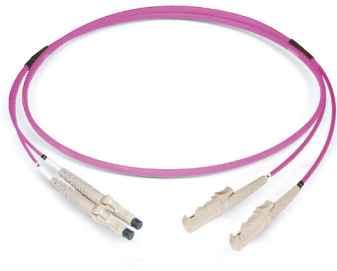

FO Duplex Patchkabel LCD - LSH

G50/125 OM4

Abbildung ähnlich

Beschreibung

Dätwyler bietet ein umfassendes Sortiment an konfektionierten Glasfaser-Steckertypen. Für alle Duplex-Patchkabel werden Figure 0 Kabel mit 4,8x3,2 mm verwendet.

Allgemeine Eigenschaften

Betriebstemperatur	-10 °C - +60 °C
Kabelkonstruktion	I-V(ZN)HH (4.8x3.2 mm)

Optische Eigenschaften

Ferrulenmaterial	Zirconia
IL maximal, Stecker A	0,3 dB
IL maximal, Stecker B	0,3 dB
IL typisch, Stecker A	0,15 dB
IL typisch, Stecker B	0,15 dB
Lebensdauer	1000 Verbindungen mit stabilen Dämpfungswerten
Qualität, Stecker A (besser als)	Bm2m
Qualität, Stecker B (besser als)	Bm2m
Reproduzierbarkeit der IL	maximal +/- 0.1dB
RL minimal, Stecker A	30 dB
RL minimal, Stecker B	30 dB
RL typisch, Stecker A	35 dB
RL typisch, Stecker B	35 dB
Standard Verbinder A	IEC 61754-20
Standard Verbinder B	IEC 61754-15

Mechanische Eigenschaften

Biegen (IEC 601794-1-2 E11 reversible Faserdämpfung)	≤ 0,5 dB
Druckfestigkeit (IEC 601794-1-2 E3 reversible Faserdämpfung)	≤ 0,2 dB
Minimaler Biegeradius	50 mm
Schlagfestigkeit	IEC 60794-1-21 E4
Verwindung (IEC 60794-1-2 E7 reversible Faserdämpfung)	≤ 0,1 dB
wiederholte Biegung	IEC 60794-1-21 E6
Zugfestigkeit (IEC 601794-1-2 E1 A 0,33% reversible Faserdehnung)	200 N
Zugkraft am Stecker	100 N