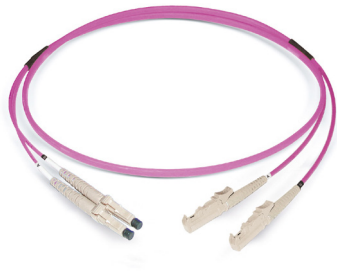

FO duplex patch cord LCD - LSH

G50/125 OM4

Imagen similar

Description

Datwyler ofrece una amplia gama de conectores terminados para las necesidades individuales de los clientes. Para todos los patch cords dúplex se utilizan cables de la figura 0" de 4,8x3,2 mm.

Propiedades generales

Construcción del cable	I-V(ZN)HH (4.8x3.2 mm)
Temperatura de funcionamiento	-10 °C - +60 °C

Propiedades ópticas

Conector estándar A	IEC 61754-20
Conector estándar B	IEC 61754-15
Grado, conector A (mejor que)	Bm2m
Grado, conector B (mejor que)	Bm2m
IL máximo, conector A	0,3 dB
IL máximo, conector B	0,3 dB
IL típico, conector A	0,15 dB
IL típico, conector B	0,15 dB
Material de la férula	Zirconia
Reproducibilidad de la IL	maximal +/- 0.1dB
RL minimal, conector A	30 dB
RL minimal, conector B	30 dB
RL típico, conector A	35 dB
RL típico, conector B	35 dB
Vida	1000 connections with stable attenuation values

Versions

Número de material	Producto	Color de la funda exterior	Longitud (m)	Peso [kg]	Unidad de embalaje
42349000ZY	FO duplex patch cord LCD - LSH, G50/125 OM4	violeta	1	0,03 kg	1 pza.
42349100ZY	FO duplex patch cord LCD - LSH, G50/125 OM4	violeta	2	0,05 kg	1 pza.
42349200ZY	FO duplex patch cord LCD - LSH, G50/125 OM4	violeta	3	0,07 kg	1 pza.
42349300ZY	FO duplex patch cord LCD - LSH, G50/125 OM4	violeta	4	0,09 kg	1 pza.
42349400ZY	FO duplex patch cord LCD - LSH, G50/125 OM4	violeta	5	0,11 kg	1 pza.
42349500ZY	FO duplex patch cord LCD - LSH, G50/125 OM4	violeta	6	0,13 kg	1 pza.
42349600ZY	FO duplex patch cord LCD - LSH, G50/125 OM4	violeta	7	0,15 kg	1 pza.
42349700ZY	FO duplex patch cord LCD - LSH, G50/125 OM4	violeta	8	0,17 kg	1 pza.
42349800ZY	FO duplex patch cord LCD - LSH, G50/125 OM4	violeta	9	0,19 kg	1 pza.
42349900ZY	FO duplex patch cord LCD - LSH, G50/125 OM4	violeta	10	0,21 kg	1 pza.