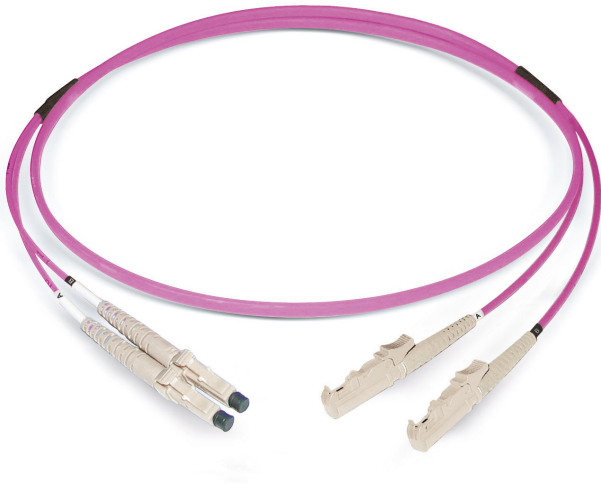

## duplex patchkabel LCD/PC - LSH/PC

G50/125 OM4, Duplex Fig. 0

Gelijkaardig beeld

### Beschrijving

Datwyler biedt een uitgebreid gamma kant-en-klare glasvezelaansluitingen.

### Constructie

Buitenmantel	LSZH
Kabel	Duplex Fig. 0
Kabel constructie	I-V(ZN)HH (5.0x3.0mm)
Mantelkleur	heidepaars

## Optische eigenschappen

Levenslang	1000 aansluitingen met stabiele dempingswaarden
Reproduceerbaarheid van de IL	maximaal of +/- 0.1 dB
Vezeltype	G50/125 OM4
Metalen kapmateriaal	Zirconia
Connector type side A	LCD/PC
Verzwakking IL maximumconnector A	0,25 dB
Verzwakking IL gemiddeld connector A	0,15 dB
Reflectieverlies RL minimum connector A	30 dB
Reflectieverlies RL gemiddeld connector A	35 dB
Kwaliteit IEC61755, connecteur A (meilleure)	Bm2m
Standaard connector A	IEC 61754-20
Connector type side B	LSH/PC
Verzwakking IL maximum connector B	0,25 dB
Verzwakking IL gemiddeld connector B	0,15 dB
Reflectieverlies RL minimum connector B	30 dB
Reflectieverlies RL gemiddeld connector B	35 dB
Kwaliteit IEC61755, connecteur B (meilleure)	Bm2m
Standaard connector B	IEC 61754-15