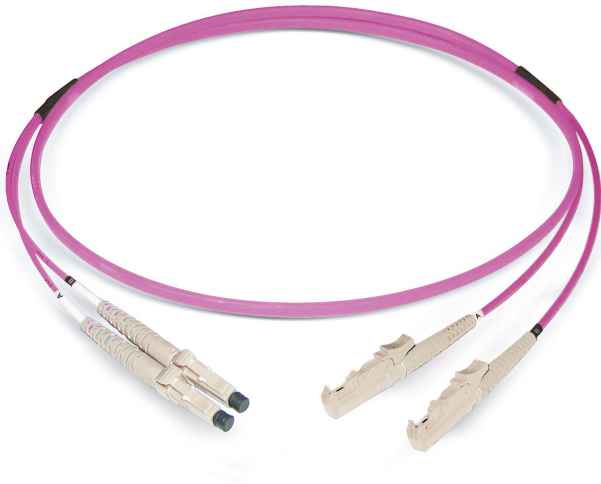

FO duplex patch cord LCD/PC - LSH/PC

G50/125 OM4, Duplex Fig. 0

image similar

Descrizione

Datwyler offers a broad range of terminated connectors for individual customer needs.

Costruzione

Cavo	Duplex Fig. 0
Colore della guaina esterna	heather violet
Costruzione di cavi	I-V(ZN)HH (5.0x3.0mm)
Materiale della guaina esterna	LSZH

Proprietà generali

Operating temperature	-10 °C - +60 °C
-----------------------	-----------------

Proprietà ottiche

Durata della vita	1000 connessioni con valori di attenuazione stabili
Reproducibility of the IL	massimo +/- 0.1 dB
Tipologia di fibra	G50/125 OM4
Materiale ghiera	Zirconia
Connector type side A	LCD/PC
IL maximal, connettore A	0,25 dB
IL tipico, connettore A	0,15 dB
RL minimal, connector A	30 dB
RL typical, connector A	35 dB
Grado IEC61755, connettore A (migliore di)	Bm2m
Standard connector A	IEC 61754-20
Connector type side B	LSH/PC
IL maximal, connettore B	0,25 dB
IL tipico, connettore B	0,15 dB
RL minimal, connector B	30 dB
RL typical, connector B	35 dB
Grado IEC61755, connettore B (migliore di)	Bm2m
Standard connector B	IEC 61754-15

Standards

Impact	IEC 60794-1-21 E4
Repeated bending	IEC 60794-1-21 E6

Versioni

Codice art.	Prodotto	Lunghezza (m)	Peso [kg]	Unità di imballaggio	GTIN / EAN
42349000ZY	FO duplex patch cord LCD/PC - LSH/PC, G50/125 OM4	1	0,04 kg	1 pc.	40393910084849
42349100ZY	FO duplex patch cord LCD/PC - LSH/PC, G50/125 OM4	2	0,06 kg	1 pc.	40393910084832
42349200ZY	FO duplex patch cord LCD/PC - LSH/PC, G50/125 OM4	3	0,08 kg	1 pc.	40393910084825
42349300ZY	FO duplex patch cord LCD/PC - LSH/PC, G50/125 OM4	4	0,1 kg	1 pc.	40393910084818
42349400ZY	FO duplex patch cord LCD/PC - LSH/PC, G50/125 OM4	5	0,12 kg	1 pc.	40393910084801
42349500ZY	FO duplex patch cord LCD/PC - LSH/PC, G50/125 OM4	6	0,14 kg	1 pc.	40393910084795
42349600ZY	FO duplex patch cord LCD/PC - LSH/PC, G50/125 OM4	7	0,16 kg	1 pc.	40393910084788