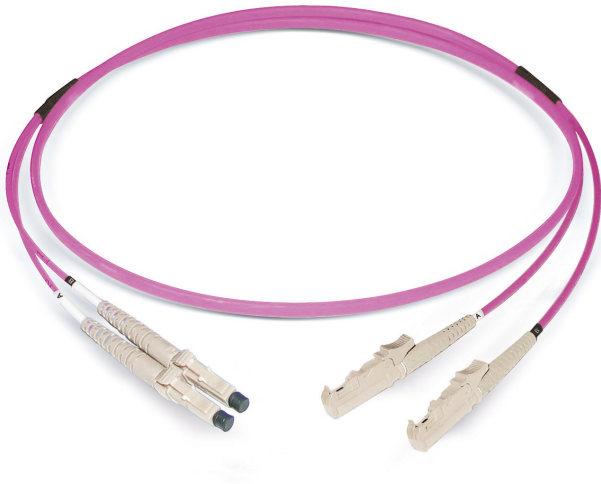

FO Duplex Patchkabel LCD/PC - LSH/PC

G50/125 OM4, Duplex Fig. 0

Abbildung ähnlich

Beschreibung

Dätwyler bietet ein umfassendes Sortiment an konfektionierten Glasfaser-Steckertypen.

Konstruktion

Kabel	Duplex Fig. 0
Kabelkonstruktion	I-V(ZN)HH (5.0x3.0mm)
Mantelfarbe	erikaviolett
Mantelmaterial	LS0H

Allgemeine Eigenschaften

Betriebstemperatur	-10 °C - +60 °C
--------------------	-----------------

Optische Eigenschaften

Lebensdauer	1000 Verbindungen mit stabilen Dämpfungswerten
Reproduzierbarkeit der IL	maximal +/- 0.1dB
Fasertyp	G50/125 OM4
Ferrulenmaterial	Zirconia
Steckertyp Seite A	LCD/PC
IL maximal, Stecker A	0,25 dB
IL typisch, Stecker A	0,15 dB
RL minimal, Stecker A	30 dB
RL typisch, Stecker A	35 dB
Qualität IEC61755, Stecker A (besser als)	Bm2m
Standard Verbinder A	IEC 61754-20
Steckertyp Seite B	LSH/PC
IL maximal, Stecker B	0,25 dB
IL typisch, Stecker B	0,15 dB
RL minimal, Stecker B	30 dB
RL typisch, Stecker B	35 dB
Qualität IEC61755, Stecker B (besser als)	Bm2m
Standard Verbinder B	IEC 61754-15

Mechanische Eigenschaften

Biegen (IEC 601794-1-2 E11 reversible Faserdämpfung)	≤ 0,5 dB
Druckfestigkeit (IEC 601794-1-2 E3 reversible Faserdämpfung)	≤ 0,2 dB
Verwindung (IEC 60794-1-2 E7 reversible Faserdämpfung)	≤ 0,1 dB
Zugfestigkeit (IEC 601794-1-2 E1 A 0,33% reversible Faserdehnung)	200 N
Zugkraft am Stecker	100 N