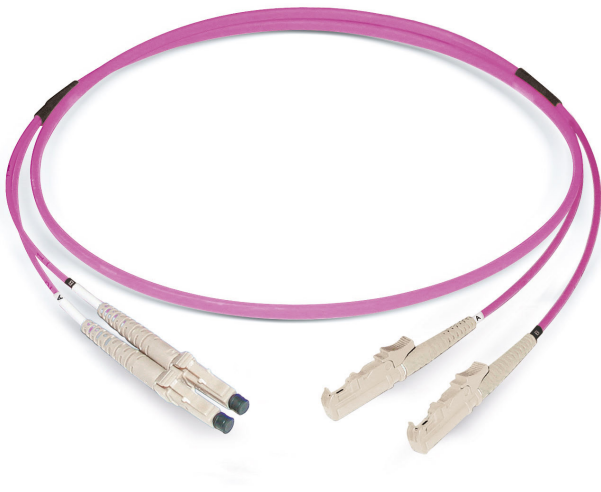

## duplex patchkabel LCD/PC - LSH/PC

G50/125 OM4, Duplex Fig. 0

### Beschrijving

Datwyler biedt een uitgebreid gamma kant-en-klare glasvezelaansluitingen.

### Constructie

Kabel	Duplex Fig. 0
Kabel constructie	I-V(ZN)HH (4.8x3.2 mm)

## Optische eigenschappen

Kwaliteit IEC61755, connecteur A (meilleure)	Bm2m
Kwaliteit IEC61755, connecteur B (meilleure)	Bm2m
Levenslang	1000 aansluitingen met stabiele dempingswaarden
Reproduceerbaarheid van de IL	maximaal of +/- 0.1 dB
Standaard connector A	IEC 61754-20
Standaard connector B	IEC 61754-15
Vezeltype	G50/125 OM4
Metalen kapmateriaal	Zirconia
Connector type side A	LCD/PC
Verzwakking IL maximumconnector A	0,3 dB
Verzwakking IL gemiddeld connector A	0,15 dB
Reflectieverlies RL minimum connector A	30 dB
Reflectieverlies RL gemiddeld connector A	35 dB
Connector type side B	LSH/PC
Verzwakking IL maximum connector B	0,3 dB
Verzwakking IL gemiddeld connector B	0,15 dB
Reflectieverlies RL minimum connector B	30 dB
Reflectieverlies RL gemiddeld connector B	35 dB