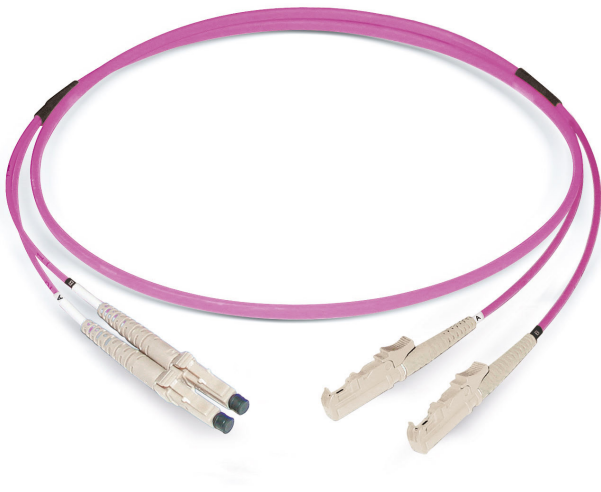

FO Duplex Patchkabel LCD/PC - LSH/PC

G50/125 OM4, Duplex Fig. 0

Beschreibung

Dätwyler bietet ein umfassendes Sortiment an konfektionierten Glasfaser-Steckertypen.

Konstruktion

Kabel	Duplex Fig. 0
Kabelkonstruktion	I-V(ZN)HH (4.8x3.2 mm)

Allgemeine Eigenschaften

Betriebstemperatur	-10 °C - +60 °C
Mantelfarbe	erikaviolett
Mantelmaterial	LS0H

Optische Eigenschaften

Lebensdauer	1000 Verbindungen mit stabilen Dämpfungswerten
Qualität IEC61755, Stecker A (besser als)	Bm2m
Qualität IEC61755, Stecker B (besser als)	Bm2m
Reproduzierbarkeit der IL	maximal +/- 0.1dB
Standard Verbinder A	IEC 61754-20
Standard Verbinder B	IEC 61754-15
Fasertyp	G50/125 OM4
Ferrulenmaterial	Zirconia
Steckertyp Seite A	LCD/PC
IL maximal, Stecker A	0,3 dB
IL typisch, Stecker A	0,15 dB
RL minimal, Stecker A	30 dB
RL typisch, Stecker A	35 dB
Steckertyp Seite B	LSH/PC
IL maximal, Stecker B	0,3 dB
IL typisch, Stecker B	0,15 dB
RL minimal, Stecker B	30 dB
RL typisch, Stecker B	35 dB

Mechanische Eigenschaften

Biegen (IEC 601794-1-2 E11 reversible Faserdämpfung)	≤ 0,5 dB
Druckfestigkeit (IEC 601794-1-2 E3 reversible Faserdämpfung)	≤ 0,2 dB
Minimaler Biegeradius	50 mm
Schlagfestigkeit	IEC 60794-1-21 E4
Verwindung (IEC 60794-1-2 E7 reversible Faserdämpfung)	≤ 0,1 dB
wiederholte Biegung	IEC 60794-1-21 E6
Zugfestigkeit (IEC 601794-1-2 E1 A 0,33% reversible Faserdehnung)	200 N
Zugkraft am Stecker	100 N