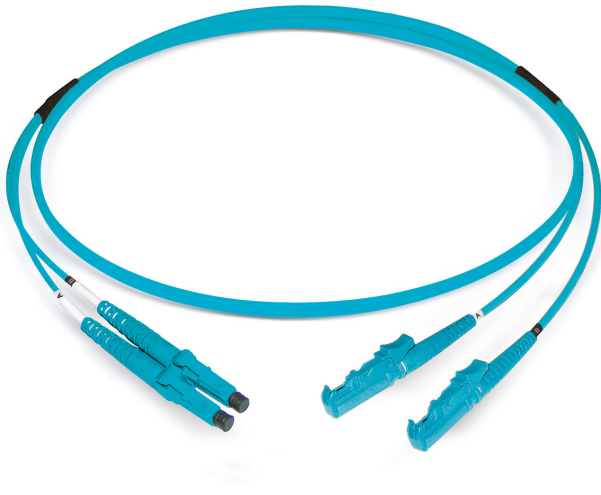

## duplex patchkabel LCD/PC - LSH/PC

G50/125 OM3, Duplex Fig. 0

Gelijkaardig beeld

### Beschrijving

Datwyler biedt een uitgebreid gamma kant-en-klare glasvezelaansluitingen.

### Constructie

Buitenmantel	LSZH
Kabel	Duplex Fig. 0
Kabel constructie	I-V(ZN)HH (5.0x3.0mm)
Mantelkleur	turquoise

## Optische eigenschappen

Levenslang	1000 aansluitingen met stabiele dempingswaarden
Reproduceerbaarheid van de IL	maximaal of +/- 0.1 dB
Vezeltype	G50/125 OM3
Metalen kapmateriaal	Zirconia
Connector type side A	LCD/PC
Verzwakking IL maximumconnector A	0,25 dB
Verzwakking IL gemiddeld connector A	0,15 dB
Reflectieverlies RL minimum connector A	30 dB
Reflectieverlies RL gemiddeld connector A	35 dB
Kwaliteit IEC61755, connecteur A (meilleure)	Bm2m
Standaard connector A	IEC 61754-20
Connector type side B	LSH/PC
Verzwakking IL maximum connector B	0,25 dB
Verzwakking IL gemiddeld connector B	0,15 dB
Reflectieverlies RL minimum connector B	30 dB
Reflectieverlies RL gemiddeld connector B	35 dB
Kwaliteit IEC61755, connecteur B (meilleure)	Bm2m
Standaard connector B	IEC 61754-15