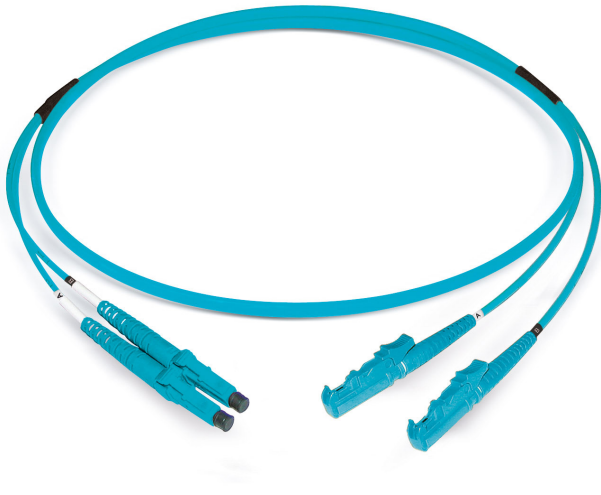

## FO Duplex Patchkabel LCD/PC - LSH/PC

G50/125 OM3, Duplex Fig. 0

Abbildung ähnlich

### Beschreibung

Dätwyler bietet ein umfassendes Sortiment an konfektionierten Glasfaser-Steckertypen.

### Konstruktion

Kabel	Duplex Fig. 0
Kabelkonstruktion	I-V(ZN)HH (5.0x3.0mm)
Mantelfarbe	türkis
Mantelmaterial	LS0H