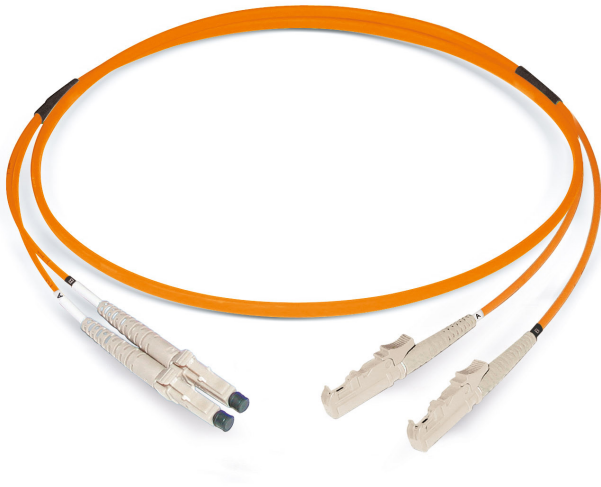

duplex patchkabel LCD/PC - LSH/PC

G50/125 OM2, Duplex Fig. 0

Gelijkaardig beeld

Beschrijving

Datwyler biedt een uitgebreid gamma kant-en-klare glasvezelaansluitingen.

Constructie

Buitenmantel	LSZH
Kabel	Duplex Fig. 0
Kabel constructie	I-V(ZN)HH (5.0x3.0mm)
Mantelkleur	oranje

Algemene eigenschappen

Bedrijfstemperatuur	-10 °C - +60 °C
---------------------	-----------------

Optische eigenschappen

Levenslang	1000 aansluitingen met stabiele dempingswaarden
Reproduceerbaarheid van de IL	maximaal of +/- 0.1 dB
Vezeltype	G50/125 OM2
Metalen kapmateriaal	Zirconia
Connector type side A	LCD/PC
Verzwakking IL maximumconnector A	0,25 dB
Verzwakking IL gemiddeld connector A	0,15 dB
Reflectieverlies RL minimum connector A	30 dB
Reflectieverlies RL gemiddeld connector A	35 dB
Kwaliteit IEC61755, connecteur A (meilleure)	Bm2m
Standaard connector A	IEC 61754-20
Connector type side B	LSH/PC
Verzwakking IL maximum connector B	0,25 dB
Verzwakking IL gemiddeld connector B	0,15 dB
Reflectieverlies RL minimum connector B	30 dB
Reflectieverlies RL gemiddeld connector B	35 dB
Kwaliteit IEC61755, connecteur B (meilleure)	Bm2m
Standaard connector B	IEC 61754-15

Mechanische eigenschappen

Buigen (IEC 60794-1-21 E11, omkeerbare vezelverzwakking)	≤ 0,5 dB
Pletweerstand (IEC 60794-1-21 E3, omkeerbare vezelverzwakking)	≤ 0,2 dB
Retentie kabelconnector	100 N
Torsie (IEC 60794-1-21 E7, omkeerbare vezelverzwakking)	≤ 0,1 dB
Treksterkte (IEC 60794-1-21 E1 0,33% omkeerbare vezelrek)	200 N