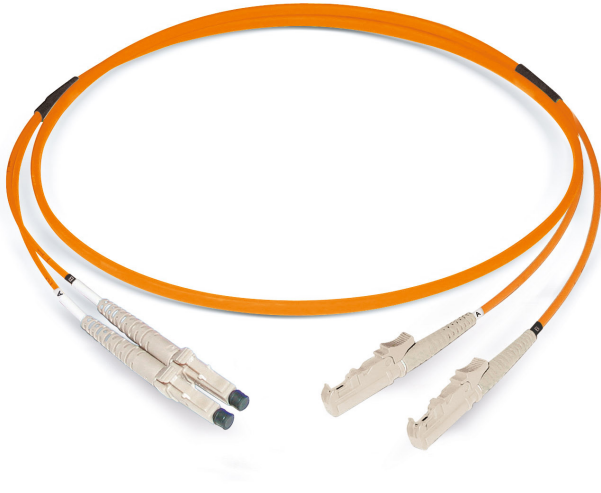

FO Duplex Patchkabel LCD/PC - LSH/PC

G50/125 OM2, Duplex Fig. 0

Abbildung ähnlich

Beschreibung

Dätwyler bietet ein umfassendes Sortiment an konfektionierten Glasfaser-Steckertypen.

Konstruktion

Kabel	Duplex Fig. 0
Kabelkonstruktion	I-V(ZN)HH (5.0x3.0mm)
Mantelfarbe	orange
Mantelmaterial	LS0H

Allgemeine Eigenschaften

Betriebstemperatur	-10 °C - +60 °C
--------------------	-----------------

Optische Eigenschaften

Lebensdauer	1000 Verbindungen mit stabilen Dämpfungswerten
Reproduzierbarkeit der IL	maximal +/- 0.1dB
Fasertyp	G50/125 OM2
Ferrulenmaterial	Zirconia
Steckertyp Seite A	LCD/PC
IL maximal, Stecker A	0,25 dB
IL typisch, Stecker A	0,15 dB
RL minimal, Stecker A	30 dB
RL typisch, Stecker A	35 dB
Qualität IEC61755, Stecker A (besser als)	Bm2m
Standard Verbinder A	IEC 61754-20
Steckertyp Seite B	LSH/PC
IL maximal, Stecker B	0,25 dB
IL typisch, Stecker B	0,15 dB
RL minimal, Stecker B	30 dB
RL typisch, Stecker B	35 dB
Qualität IEC61755, Stecker B (besser als)	Bm2m
Standard Verbinder B	IEC 61754-15

Mechanische Eigenschaften

Biegen (IEC 601794-1-2 E11 reversible Faserdämpfung)	≤ 0,5 dB
Druckfestigkeit (IEC 601794-1-2 E3 reversible Faserdämpfung)	≤ 0,2 dB
Verwindung (IEC 60794-1-2 E7 reversible Faserdämpfung)	≤ 0,1 dB
Zugfestigkeit (IEC 601794-1-2 E1 A 0,33% reversible Faserdehnung)	200 N
Zugkraft am Stecker	100 N