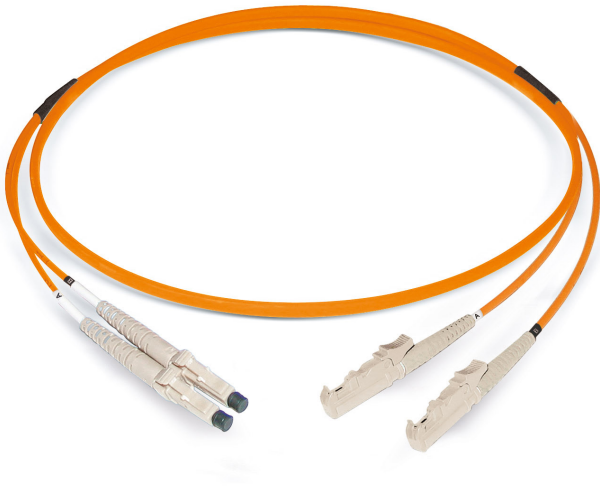

## duplex patchkabel LCD/PC - LSH/PC

G50/125 OM2, Duplex Fig. 0

### Beschrijving

Datwyler biedt een uitgebreid gamma kant-en-klare glasvezelaansluitingen.

### Constructie

Kabel	Duplex Fig. 0
Kabel constructie	I-V(ZN)HH (4.8x3.2 mm)

## Optische eigenschappen

Kwaliteit IEC61755, connecteur A (meilleure)	Bm2m
Kwaliteit IEC61755, connecteur B (meilleure)	Bm2m
Levenslang	1000 aansluitingen met stabiele dempingswaarden
Reproduceerbaarheid van de IL	maximaal of +/- 0.1 dB
Standaard connector A	IEC 61754-20
Standaard connector B	IEC 61754-15
Vezeltype	G50/125 OM2
Metalen kapmateriaal	Zirconia
Connector type side A	LCD/PC
Verzwakking IL maximumconnector A	0,3 dB
Verzwakking IL gemiddeld connector A	0,15 dB
Reflectieverlies RL minimum connector A	30 dB
Reflectieverlies RL gemiddeld connector A	35 dB
Connector type side B	LSH/PC
Verzwakking IL maximum connector B	0,3 dB
Verzwakking IL gemiddeld connector B	0,15 dB
Reflectieverlies RL minimum connector B	30 dB
Reflectieverlies RL gemiddeld connector B	35 dB