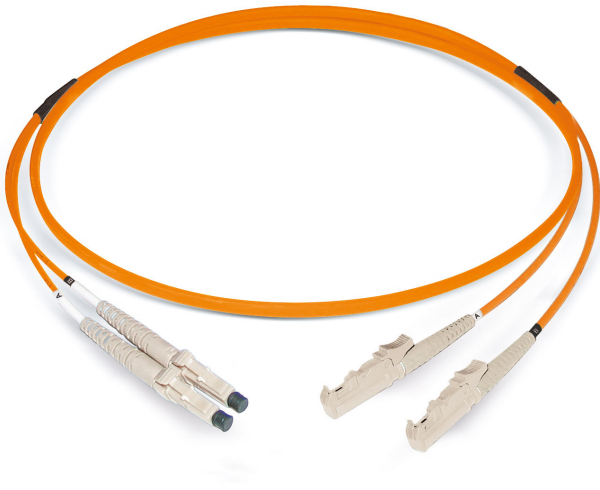

FO Duplex Patchkabel LCD/PC - LSH/PC

G50/125 OM2, Duplex Fig. 0

Beschreibung

Dätwyler bietet ein umfassendes Sortiment an konfektionierten Glasfaser-Steckertypen.

Konstruktion

Kabel	Duplex Fig. 0
Kabelkonstruktion	I-V(ZN)HH (4.8x3.2 mm)

Allgemeine Eigenschaften

Betriebstemperatur	-10 °C - +60 °C
Mantelfarbe	orange
Mantelmaterial	LS0H

Optische Eigenschaften

Lebensdauer	1000 Verbindungen mit stabilen Dämpfungswerten
Qualität IEC61755, Stecker A (besser als)	Bm2m
Qualität IEC61755, Stecker B (besser als)	Bm2m
Reproduzierbarkeit der IL	maximal +/- 0.1dB
Standard Verbinder A	IEC 61754-20
Standard Verbinder B	IEC 61754-15
Fasertyp	G50/125 OM2
Ferrulenmaterial	Zirconia
Steckertyp Seite A	LCD/PC
IL maximal, Stecker A	0,3 dB
IL typisch, Stecker A	0,15 dB
RL minimal, Stecker A	30 dB
RL typisch, Stecker A	35 dB
Steckertyp Seite B	LSH/PC
IL maximal, Stecker B	0,3 dB
IL typisch, Stecker B	0,15 dB
RL minimal, Stecker B	30 dB
RL typisch, Stecker B	35 dB

Mechanische Eigenschaften

Biegen (IEC 601794-1-2 E11 reversible Faserdämpfung)	≤ 0,5 dB
Druckfestigkeit (IEC 601794-1-2 E3 reversible Faserdämpfung)	≤ 0,2 dB
Minimaler Biegeradius	50 mm
Schlagfestigkeit	IEC 60794-1-21 E4
Verwindung (IEC 60794-1-2 E7 reversible Faserdämpfung)	≤ 0,1 dB
wiederholte Biegung	IEC 60794-1-21 E6
Zugfestigkeit (IEC 601794-1-2 E1 A 0,33% reversible Faserdehnung)	200 N
Zugkraft am Stecker	100 N