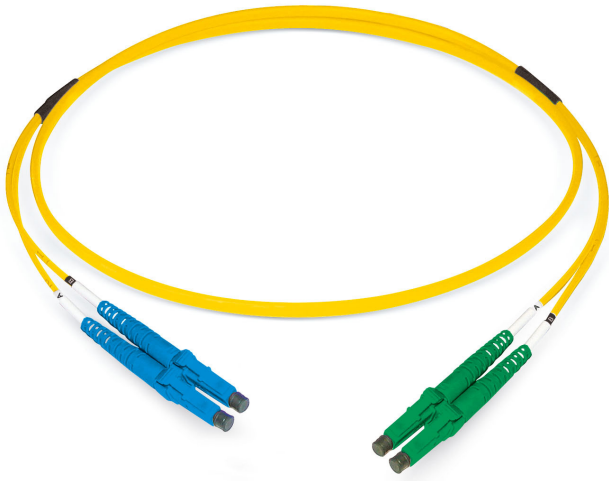

cordon de brassage duplex LCD/PC - LCD/APC

E9/125 G.652.D BLO, Duplex Fig. 0

Description

Datwyler propose une gamme complète de connecteurs en fibre de verre prêts à l'emploi.

Construction

Câble	Duplex Fig. 0
Construction de câble	I-V(ZN)HH (4.8x3.2 mm)

Propriétés générales

Température de fonctionnement	-10 °C - +60 °C
Couleur de la gaine	jaune
Gaine extérieure	LSZH

Propriétés optiques

Connecteur standard A	IEC 61754-20
Connecteur standard B	IEC 61754-20
Durée de vie	1000 connexions avec des valeurs d'atténuation stables
Grade IEC61755, connecteur A (meilleure)	B2
Grade IEC61755, connecteur B (meilleure)	B1
Reproductibilité de l'IL	maximum +/- 0.1dB
Type de fibre	E9/125 G.652.D BLO
Matériel de virole	Zirconia
Connector type side A	LCD/PC
Perte d'insertion IL maximal connecteur A	0,25 dB
Perte d'insertion IL moyenne connecteur A	0,12 dB
Atténuation de réflexion RL minimal connecteur A	50 dB
Atténuation de réflexion RL moyenne connecteur A	55 dB
Connector type side B	LCD/APC
Perte d'insertion IL maximal connecteur B	0,25 dB
Perte d'insertion IL moyenne connecteur B	0,12 dB
Atténuation de réflexion RL minimal connecteur B	65 dB
Atténuation de réflexion RL moyenne connecteur A	70 dB

Versions

Numéro de matériau	Produit	Longueur (m)	Polarité	Poids [kg]	GTIN / EAN
423911	cordon de brassage duplex LCD/PC - LCD/APC, E9/125 G.652.D OS2	1	A vers B	0,03 kg	40393910155570
423912	cordon de brassage duplex LCD/PC - LCD/APC, E9/125 G.652.D OS2	2	A vers B	0,05 kg	40393910155563
423913	cordon de brassage duplex LCD/PC - LCD/APC, E9/125 G.652.D OS2	3	A vers B	0,07 kg	40393910155556
423914	cordon de brassage duplex LCD/PC - LCD/APC, E9/125 G.652.D OS2	4	A vers B	0,09 kg	40393910155549
423915	cordon de brassage duplex LCD/PC - LCD/APC, E9/125 G.652.D OS2	5	A vers B	0,11 kg	40393910155532