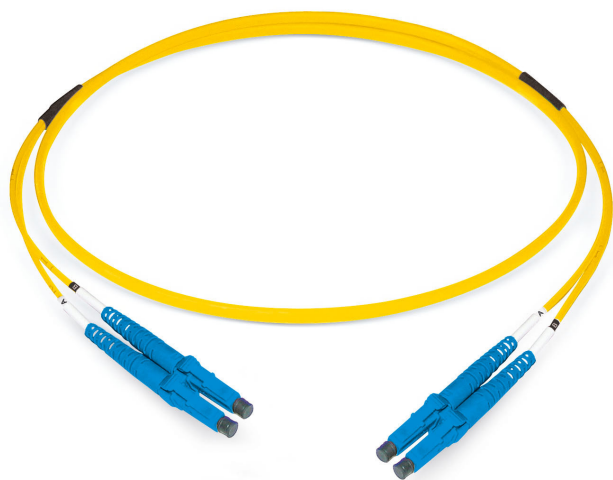

cordon de brassage duplex LCD/PC - LCD/PC

E9/125 G.652.D BLO, Duplex Fig. 0

Description

Datwyler propose une gamme complète de connecteurs en fibre de verre prêts à l'emploi.

Construction

Câble	Duplex Fig. 0
Construction de câble	I-V(ZN)HH (4.8x3.2 mm)

Propriétés générales

Température de fonctionnement	-10 °C - +60 °C
Couleur de la gaine	jaune
Gaine extérieure	LSZH

Propriétés optiques

Connecteur standard A	IEC 61754-20
Connecteur standard B	IEC 61754-20
Durée de vie	1000 connexions avec des valeurs d'atténuation stables
Grade IEC61755, connecteur A (meilleure)	B2
Grade IEC61755, connecteur B (meilleure)	B2
Reproductibilité de l'IL	maximum +/- 0.1dB
Type de fibre	E9/125 G.652.D BLO
Matériel de virole	Zirconia
Connector type side A	LCD/PC
Perte d'insertion IL maximal connecteur A	0,25 dB
Perte d'insertion IL moyenne connecteur A	0,12 dB
Atténuation de réflexion RL minimal connecteur A	50 dB
Atténuation de réflexion RL moyenne connecteur A	55 dB
Connector type side B	LCD/PC
Perte d'insertion IL maximal connecteur B	0,25 dB
Perte d'insertion IL moyenne connecteur B	0,12 dB
Atténuation de réflexion RL minimal connecteur B	50 dB
Atténuation de réflexion RL moyenne connecteur A	55 dB

Versions

Numéro de matériau	Produit	Longueur (m)	Polarité	Poids [kg]	GTIN / EAN
423311	cordon de brassage duplex LCD/PC - LCD/PC, E9/125 G.652.D OS2	1	A vers B	0,03 kg	40393910157369
423312	cordon de brassage duplex LCD/PC - LCD/PC, E9/125 G.652.D OS2	2	A vers B	0,05 kg	40393910157352
423313	cordon de brassage duplex LCD/PC - LCD/PC, E9/125 G.652.D OS2	3	A vers B	0,07 kg	40393910157345
423314	cordon de brassage duplex LCD/PC - LCD/PC, E9/125 G.652.D OS2	4	A vers B	0,09 kg	40393910157338
423315	cordon de brassage duplex LCD/PC - LCD/PC, E9/125 G.652.D OS2	5	A vers B	0,11 kg	40393910157321