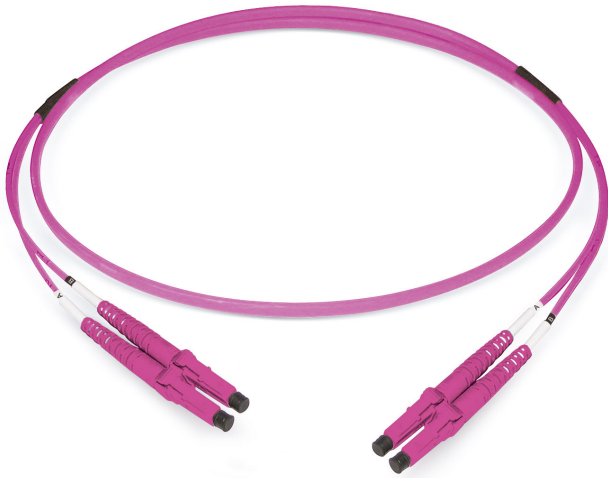

cordons de brassage duplex LCD/PC - LCD/PC

G50/125 OM4, Duplex Fig. 0

Image similaire

Description

Datwyler propose une gamme complète de connecteurs en fibre de verre prêts à l'emploi.

Construction

Câble	Duplex Fig. 0
Construction de câble	I-V(ZN)HH (5.0x3.0mm)
Couleur de la gaine	violet bruyère
Gaine extérieure	LSZH

Propriétés générales

Température de fonctionnement	-10 °C - +60 °C
-------------------------------	-----------------

Propriétés optiques

Durée de vie	1000 connexions avec des valeurs d'atténuation stables
Reproductibilité de l'IL	maximum +/- 0.1dB
Type de fibre	G50/125 OM4
Matériel de virole	Zirconia
Connector type side A	LCD/PC
Perte d'insertion IL maximal connecteur A	0,25 dB
Perte d'insertion IL moyenne connecteur A	0,15 dB
Atténuation de réflexion RL minimal connecteur A	30 dB
Atténuation de réflexion RL moyenne connecteur A	35 dB
Grade IEC61755, connecteur A (meilleure)	Bm2m
Connecteur standard A	IEC 61754-20
Connector type side B	LCD/PC
Perte d'insertion IL maximal connecteur B	0,25 dB
Perte d'insertion IL moyenne connecteur B	0,15 dB
Atténuation de réflexion RL minimal connecteur B	30 dB
Atténuation de réflexion RL moyenne connecteur B	35 dB
Grade IEC61755, connecteur B (meilleure)	Bm2m
Connecteur standard B	IEC 61754-20

Normes

Impact	IEC 60794-1-21 E4
Flexion répétée	IEC 60794-1-21 E6

Versions

Numéro de matériau	Produit	Longueur (m)	Polarité	Poids [kg]	GTIN / EAN
433340	cordon de brassage duplex LCD/PC - LCD/PC, G50/125 OM4	0,5	A vers B	0,02 kg	40393910151381
433341	cordon de brassage duplex LCD/PC - LCD/PC, G50/125 OM4	1	A vers B	0,03 kg	40393910151374
433339	cordon de brassage duplex LCD/PC - LCD/PC, G50/125 OM4	1,5	A vers B	0,04 kg	40393910151398
433342	cordon de brassage duplex LCD/PC - LCD/PC, G50/125 OM4	2	A vers B	0,05 kg	40393910151367