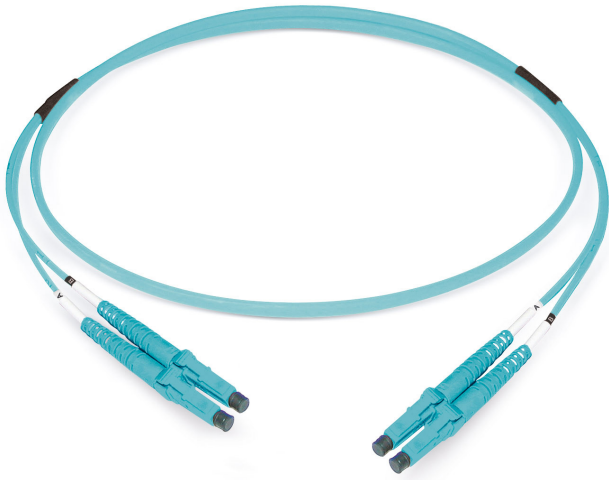

## duplex patchkabel LCD/PC - LCD/PC

G50/125 OM3, Duplex Fig. 0

Gelijkaardig beeld

### Beschrijving

Datwyler biedt een uitgebreid gamma kant-en-klare glasvezelaansluitingen.

### Constructie

Buitenmantel	LSZH
Kabel	Duplex Fig. 0
Kabel constructie	I-V(ZN)HH (5.0x3.0mm)
Mantelkleur	turquoise

## Optische eigenschappen

Levenslang	1000 aansluitingen met stabiele dempingswaarden
Reproduceerbaarheid van de IL	maximaal of +/- 0.1 dB
Vezeltype	G50/125 OM3
Metalen kapmateriaal	Zirconia
Connector type side A	LCD/PC
Verzwakking IL maximumconnector A	0,25 dB
Verzwakking IL gemiddeld connector A	0,15 dB
Reflectieverlies RL minimum connector A	30 dB
Reflectieverlies RL gemiddeld connector A	35 dB
Kwaliteit IEC61755, connecteur A (meilleure)	Bm2m
Standaard connector A	IEC 61754-20
Connector type side B	LCD/PC
Verzwakking IL maximum connector B	0,25 dB
Verzwakking IL gemiddeld connector B	0,15 dB
Reflectieverlies RL minimum connector B	30 dB
Reflectieverlies RL gemiddeld connector B	35 dB
Kwaliteit IEC61755, connecteur B (meilleure)	Bm2m
Standaard connector B	IEC 61754-20