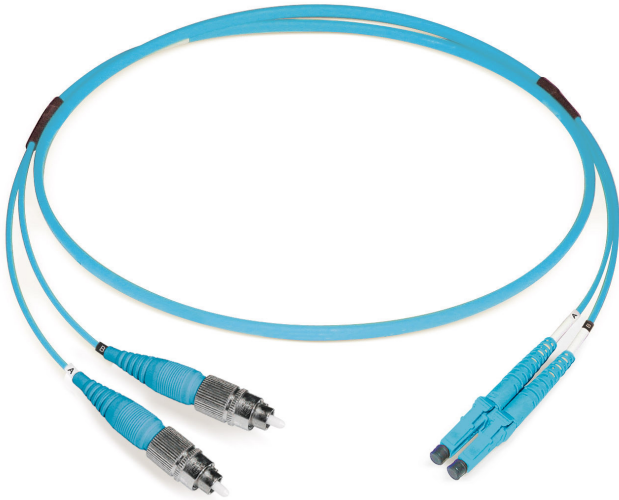

duplex patchkabel LCD/PC - FC/PC

G50/125 OM3, Duplex Fig. 0

Gelijkaardig beeld

Beschrijving

Datwyler biedt een uitgebreid gamma kant-en-klare glasvezelaansluitingen.

Constructie

Buitenmantel	LSZH
Kabel	Duplex Fig. 0
Kabel constructie	I-V(ZN)HH (5.0x3.0mm)
Mantelkleur	turquoise

Algemene eigenschappen

Bedrijfstemperatuur	-10 °C - +60 °C
---------------------	-----------------

Optische eigenschappen

Levenslang	1000 aansluitingen met stabiele dempingswaarden
Reproduceerbaarheid van de IL	maximaal of +/- 0.1 dB
Vezeltype	G50/125 OM3
Metalen kapmateriaal	Zirconia
Connector type side A	LCD/PC
Verzwakking IL maximumconnector A	0,25 dB
Verzwakking IL gemiddeld connector A	0,15 dB
Reflectieverlies RL minimum connector A	30 dB
Reflectieverlies RL gemiddeld connector A	35 dB
Kwaliteit IEC61755, connecteur A (meilleure que)	Bm2m
Standaard connector A	IEC 61754-20
Connector type side B	FC/PC
Verzwakking IL maximum connector B	0,25 dB
Verzwakking IL gemiddeld connector B	0,15 dB
Reflectieverlies RL minimum connector B	30 dB
Reflectieverlies RL gemiddeld connector B	35 dB
Kwaliteit IEC61755, connecteur B (meilleure que)	Bm2m
Standaard connector B	IEC 61754-13

Mechanische eigenschappen

Buigen (IEC 60794-1-21 E11, omkeerbare vezelverzwakking)	≤ 0,5 dB
Pletweerstand (IEC 60794-1-21 E3, omkeerbare vezelverzwakking)	≤ 0,2 dB
Retentie kabelconnector	100 N
Torsie (IEC 60794-1-21 E7, omkeerbare vezelverzwakking)	≤ 0,1 dB
Treksterkte (IEC 60794-1-21 E1 0,33% omkeerbare vezelrek)	200 N