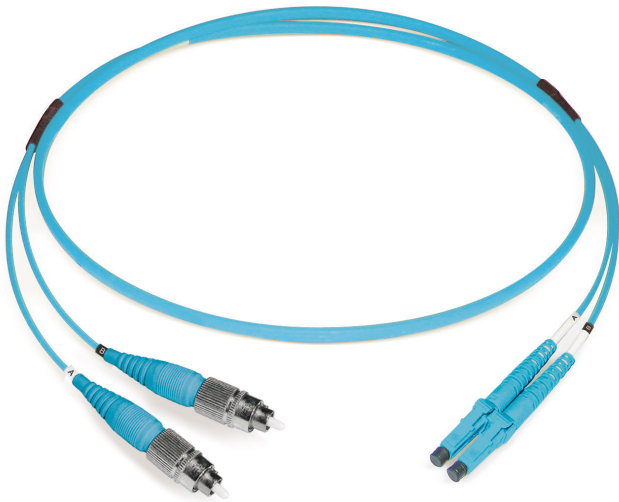

## FO Duplex Patchkabel LCD/PC - FC/PC

G50/125 OM3, Duplex Fig. 0

Abbildung ähnlich

### Beschreibung

Dätwyler bietet ein umfassendes Sortiment an konfektionierten Glasfaser-Steckertypen.

### Konstruktion

Kabel	Duplex Fig. 0
Kabelkonstruktion	I-V(ZN)HH (5.0x3.0mm)
Mantelfarbe	türkis
Mantelmaterial	LSOH