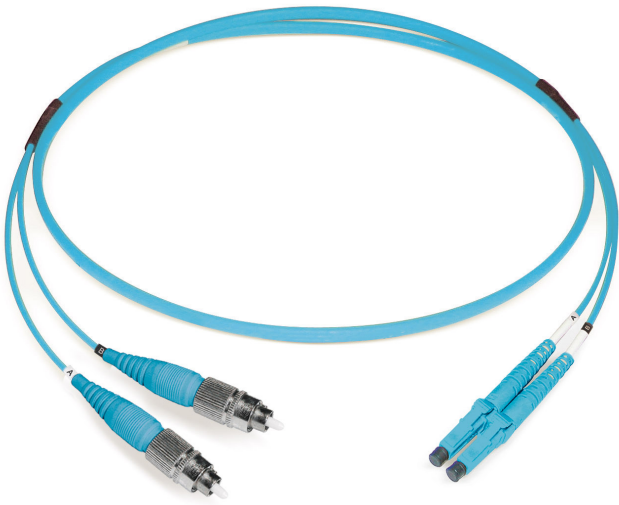

## FO Duplex Patchkabel LCD/PC - FC/PC

G50/125 OM3, Duplex Fig. 0

### Beschreibung

Dätwyler bietet ein umfassendes Sortiment an konfektionierten Glasfaser-Steckertypen.

### Konstruktion

Kabel	Duplex Fig. 0
Kabelkonstruktion	I-V(ZN)HH (4.8x3.2 mm)

### Allgemeine Eigenschaften

Betriebstemperatur	-10 °C - +60 °C
Mantelfarbe	türkis
Mantelmaterial	LSOH