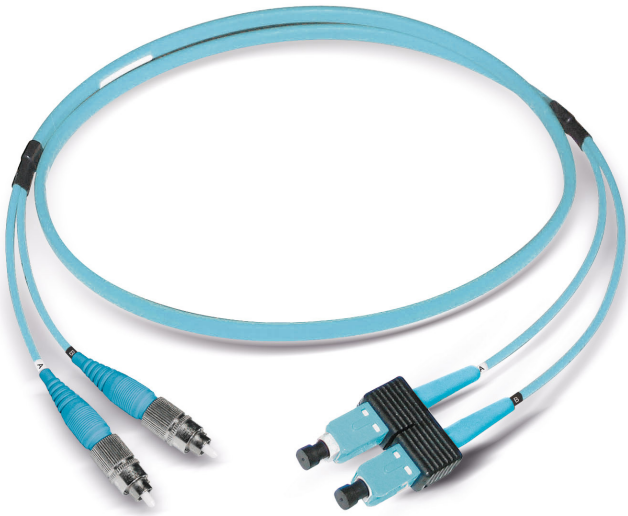

## duplex patchkabel FC/PC - SCD/PC

G50/125 OM3, Duplex Fig. 0

Gelijkaardig beeld

### Beschrijving

Datwyler biedt een uitgebreid gamma kant-en-klare glasvezelaansluitingen.

### Constructie

Buitenmantel	LSZH
Kabel	Duplex Fig. 0
Kabel constructie	I-V(ZN)HH (5.0x3.0mm)
Mantelkleur	geel

## Optische eigenschappen

Levenslang	1000 aansluitingen met stabiele dempingswaarden
Reproduceerbaarheid van de IL	maximaal of +/- 0.1 dB
Vezeltype	G50/125 OM3
Metalen kapmateriaal	Zirconia
Connector type side A	FC/PC
Verzwakking IL maximumconnector A	0,25 dB
Verzwakking IL gemiddeld connector A	0,15 dB
Reflectieverlies RL minimum connector A	30 dB
Reflectieverlies RL gemiddeld connector A	35 dB
Kwaliteit IEC61755, connecteur A (meilleure)	Bm2m
Standaard connector A	IEC 61754-13
Connector type side B	SCD/PC
Verzwakking IL maximum connector B	0,25 dB
Verzwakking IL gemiddeld connector B	0,15 dB
Reflectieverlies RL minimum connector B	30 dB
Reflectieverlies RL gemiddeld connector B	35 dB
Kwaliteit IEC61755, connecteur B (meilleure)	Bm2m
Standaard connector B	IEC 61754-4