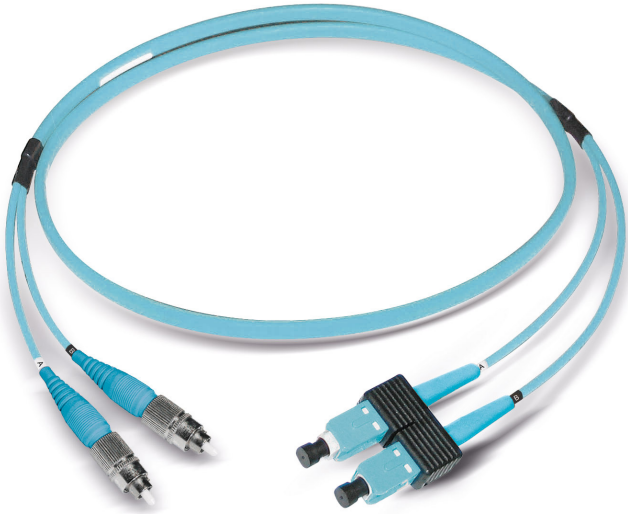

FO Duplex Patchkabel FC/PC - SCD/PC

G50/125 OM3, Duplex Fig. 0

Abbildung ähnlich

Beschreibung

Dätwyler bietet ein umfassendes Sortiment an konfektionierten Glasfaser-Steckertypen.

Konstruktion

Kabel	Duplex Fig. 0
Kabelkonstruktion	I-V(ZN)HH (5.0x3.0mm)
Mantelfarbe	gelb
Mantelmaterial	LSOH

Allgemeine Eigenschaften

Betriebstemperatur	-10 °C - +60 °C
--------------------	-----------------

Optische Eigenschaften

Lebensdauer	1000 Verbindungen mit stabilen Dämpfungswerten
Reproduzierbarkeit der IL	maximal +/- 0.1dB
Fasertyp	G50/125 OM3
Ferrulenmaterial	Zirconia
Steckertyp Seite A	FC/PC
IL maximal, Stecker A	0,25 dB
IL typisch, Stecker A	0,15 dB
RL minimal, Stecker A	30 dB
RL typisch, Stecker A	35 dB
Qualität IEC61755, Stecker A (besser als)	Bm2m
Standard Verbinder A	IEC 61754-13
Steckertyp Seite B	SCD/PC
IL maximal, Stecker B	0,25 dB
IL typisch, Stecker B	0,15 dB
RL minimal, Stecker B	30 dB
RL typisch, Stecker B	35 dB
Qualität IEC61755, Stecker B (besser als)	Bm2m
Standard Verbinder B	IEC 61754-4

Normen

Schlag	IEC 60794-1-21 E4
Wiederholte Biegung	IEC 60794-1-21 E6

Versionen

Artikelnummer	Produkt	Länge (m)	Gewicht [kg]	GTIN / EAN
421531	FO Duplex Patchkabel FC/PC - SCD/PC, G50/125 OM3	1	0,04 kg	40393910160093
421532	FO Duplex Patchkabel FC/PC - SCD/PC, G50/125 OM3	2	0,06 kg	40393910160086
421533	FO Duplex Patchkabel FC/PC - SCD/PC, G50/125 OM3	3	0,08 kg	40393910160079
421534	FO Duplex Patchkabel FC/PC - SCD/PC, G50/125 OM3	4	0,1 kg	40393910160062
421535	FO Duplex Patchkabel FC/PC - SCD/PC, G50/125 OM3	5	0,12 kg	40393910160055
421536	FO Duplex Patchkabel FC/PC - SCD/PC, G50/125 OM3	6	0,14 kg	40393910160048
421537	FO Duplex Patchkabel FC/PC - SCD/PC, G50/125 OM3	7	0,16 kg	40393910160031