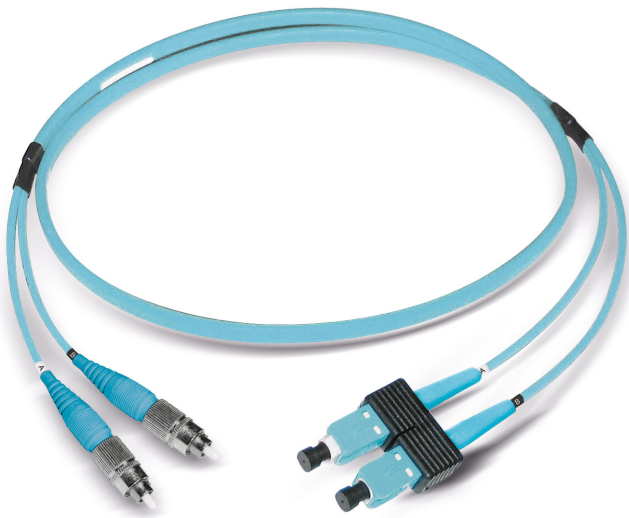

FO Duplex Patchkabel FC/PC - SCD/PC

G50/125 OM3, Duplex Fig. 0

Beschreibung

Dätwyler bietet ein umfassendes Sortiment an konfektionierten Glasfaser-Steckertypen.

Konstruktion

Kabel	Duplex Fig. 0
Kabelkonstruktion	I-V(ZN)HH (4.8x3.2 mm)

Allgemeine Eigenschaften

Betriebstemperatur	-10 °C - +60 °C
Mantelfarbe	gelb
Mantelmaterial	LS0H

Optische Eigenschaften

Lebensdauer	1000 Verbindungen mit stabilen Dämpfungswerten
Qualität IEC61755, Stecker A (besser als)	Bm2m
Qualität IEC61755, Stecker B (besser als)	Bm2m
Reproduzierbarkeit der IL	maximal +/- 0.1dB
Standard Verbinder A	IEC 61754-13
Standard Verbinder B	IEC 61754-4
Fasertyp	G50/125 OM3
Ferrulenmaterial	Zirconia
Steckertyp Seite A	FC/PC
IL maximal, Stecker A	0,3 dB
IL typisch, Stecker A	0,15 dB
RL minimal, Stecker A	30 dB
RL typisch, Stecker A	35 dB
Steckertyp Seite B	SCD/PC
IL maximal, Stecker B	0,3 dB
IL typisch, Stecker B	0,15 dB
RL minimal, Stecker B	30 dB
RL typisch, Stecker B	35 dB

Mechanische Eigenschaften

Biegen (IEC 601794-1-2 E11 reversible Faserdämpfung)	≤ 0,5 dB
Druckfestigkeit (IEC 601794-1-2 E3 reversible Faserdämpfung)	≤ 0,2 dB
Minimaler Biegeradius	50 mm
Schlagfestigkeit	IEC 60794-1-21 E4
Verwindung (IEC 60794-1-2 E7 reversible Faserdämpfung)	≤ 0,1 dB
wiederholte Biegung	IEC 60794-1-21 E6
Zugfestigkeit (IEC 601794-1-2 E1 A 0,33% reversible Faserdehnung)	200 N
Zugkraft am Stecker	100 N