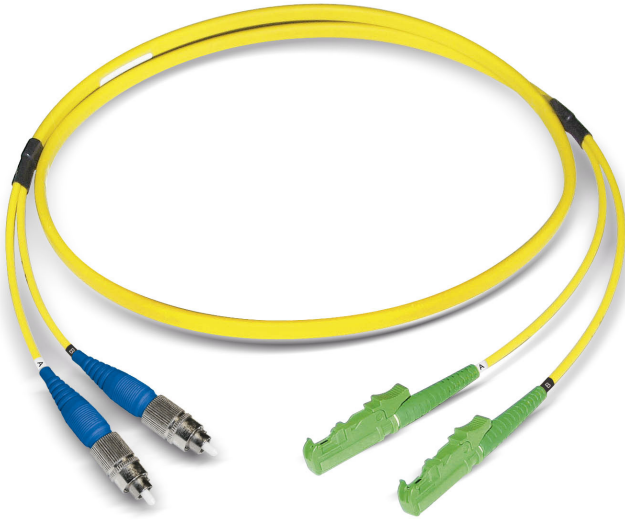

FO Duplex Patchkabel FC/PC - LSH/APC

E9/125 G.652.D BLO, Duplex Fig. 0

Abbildung ähnlich

Beschreibung

Dätwyler bietet ein umfassendes Sortiment an konfektionierten Glasfaser-Steckertypen.

Konstruktion

Kabel	Duplex Fig. 0
Kabelkonstruktion	I-V(ZN)HH (5.0x3.0mm)
Mantelfarbe	gelb
Mantelmaterial	LS0H

Allgemeine Eigenschaften

Betriebstemperatur	-10 °C - +60 °C
--------------------	-----------------

Optische Eigenschaften

Lebensdauer	1000 Verbindungen mit stabilen Dämpfungswerten
Reproduzierbarkeit der IL	maximal +/- 0.1dB
Fasertyp	E9/125 G.652.D BLO
Ferrulenmaterial	Zirconia
Steckertyp Seite A	FC/PC
IL maximal, Stecker A	0,25 dB
IL typisch, Stecker A	0,12 dB
RL minimal, Stecker A	50 dB
RL typisch, Stecker A	55 dB
Qualität IEC61755, Stecker A (besser als)	B2
Standard Verbinder A	IEC 61754-13
Steckertyp Seite B	LSH/APC
IL maximal, Stecker B	0,25 dB
IL typisch, Stecker B	0,12 dB
RL minimal, Stecker B	65 dB
RL typisch, Stecker B	70 dB
Qualität IEC61755, Stecker B (besser als)	B1
Standard Verbinder B	IEC 61754-15

Normen

Schlag	IEC 60794-1-21 E4
Wiederholte Biegung	IEC 60794-1-21 E6

Versionen

Artikelnummer	Produkt	Länge (m)	Gewicht [kg]	GTIN / EAN
425811	FO Duplex Patchkabel FC/PC - LSH/APC, E9/125 G.652.D OS2	1	0,04 kg	40393910153682
425812	FO Duplex Patchkabel FC/PC - LSH/APC, E9/125 G.652.D OS2	2	0,06 kg	40393910153675
425813	FO Duplex Patchkabel FC/PC - LSH/APC, E9/125 G.652.D OS2	3	0,08 kg	40393910153668
425814	FO Duplex Patchkabel FC/PC - LSH/APC, E9/125 G.652.D OS2	4	0,1 kg	40393910153651
425815	FO Duplex Patchkabel FC/PC - LSH/APC, E9/125 G.652.D OS2	5	0,12 kg	40393910153644
425816	FO Duplex Patchkabel FC/PC - LSH/APC, E9/125 G.652.D OS2	6	0,14 kg	40393910153637
425817	FO Duplex Patchkabel FC/PC - LSH/APC, E9/125 G.652.D OS2	7	0,16 kg	40393910153620