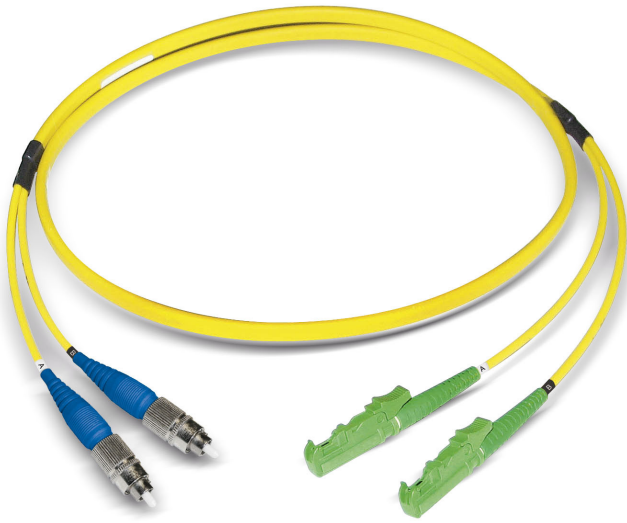

FO Duplex Patchkabel FC/PC - LSH/APC

E9/125 G.652.D BLO, Duplex Fig. 0

Beschreibung

Dätwyler bietet ein umfassendes Sortiment an konfektionierten Glasfaser-Steckertypen.

Konstruktion

Kabel	Duplex Fig. 0
Kabelkonstruktion	I-V(ZN)HH (4.8x3.2 mm)

Allgemeine Eigenschaften

Betriebstemperatur	-10 °C - +60 °C
Mantelfarbe	gelb
Mantelmaterial	LS0H

Optische Eigenschaften

Lebensdauer	1000 Verbindungen mit stabilen Dämpfungswerten
Qualität IEC61755, Stecker A (besser als)	B2
Qualität IEC61755, Stecker B (besser als)	B1
Reproduzierbarkeit der IL	maximal +/- 0.1dB
Standard Verbinder A	IEC 61754-13
Standard Verbinder B	IEC 61754-15
Fasertyp	E9/125 G.652.D BLO
Ferrulenmaterial	Zirconia
Steckertyp Seite A	FC/PC
IL maximal, Stecker A	0,25 dB
IL typisch, Stecker A	0,12 dB
RL minimal, Stecker A	50 dB
RL typisch, Stecker A	55 dB
Steckertyp Seite B	LSH/APC
IL maximal, Stecker B	0,25 dB
IL typisch, Stecker B	0,12 dB
RL minimal, Stecker B	65 dB
RL typisch, Stecker B	70 dB

Mechanische Eigenschaften

Biegen (IEC 601794-1-2 E11 reversible Faserdämpfung)	≤ 0,5 dB
Druckfestigkeit (IEC 601794-1-2 E3 reversible Faserdämpfung)	≤ 0,2 dB
Minimaler Biegeradius	50 mm
Schlagfestigkeit	IEC 60794-1-21 E4
Verwindung (IEC 60794-1-2 E7 reversible Faserdämpfung)	≤ 0,1 dB
wiederholte Biegung	IEC 60794-1-21 E6
Zugfestigkeit (IEC 601794-1-2 E1 A 0,33% reversible Faserdehnung)	200 N
Zugkraft am Stecker	100 N