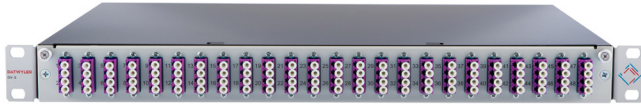

Laspaneel OV-S

19"/1 U, G50/125 OM4, LCQ/PC

met adapters en pigtails

Beschrijving

Voor de afsluiting van glasvezelkabels.

Uitgerust met FO adapters, klaar voor het lassen, met voorbereide pigtails (per 2 m, kleurcode: IEC 60304).

Algemene eigenschappen

System	OV-S splice
Buitenste afmetingen	1 U, 42 mm x 482.2 mm x 245 mm
Behuizing	volledig in metaal, zwart, uittrekbare lade met een vergrendelingsmechanisme, het paneel laat een in de diepte verstelbare montage toe (in 5 stappen, maximaal 50 mm)
Kleur (vooraan)	gelijkaardig aan RAL 7035, similar to RAL 9005 or stainless steel
Opdruk	getallen (zeefdruk) op de frontplaat
Kabelinvoer	links en rechts achteraan met voorgeperste kabelinvoeren M15, M20 en M25 - deze voorgeperforeerde gaten kunnen naar behoefte worden geopend.
Trekontlasting	met een kabelbinder en kabelwartel met schroefdraad (M20)
Capaciteit	tot 96 vezels
Inclusief labelstrip	geen
Montageset inbegrepen	geen
Splice beschermers inbegrepen	geen
Uittrekbare lade	ja
Vouwbare lade	geen

Optische eigenschappen

Ferrule polishing	PC 0°
Vezelklasse	Multimode
Vezeltype	G50/125
Vezel categorie	OM4
Kleurcode	IEC 60304
Adapter	LCQ/PC
Kleur adapter	heidepaars
Metalen kapmateriaal	Zirconia
Inzetverlies (IL), maximaal	0,25 dB
Inzetverlies (IL), typisch	0,12 dB
Retourverlies (RL), minimaal	30 dB
Retourverlies (RL), typisch	35 dB

Leveringsomvang

- Behuizing met
- twee rechte kabelinvoeren
 - een kabelwartel met schroefdraad M20
 - gekleurde pigtails met meetrappert
 - FO adapters, bevestigd door middel van schroeven
 - lasdienbladen met deksel
 - lashouder voor 12 x krimplasbescherming