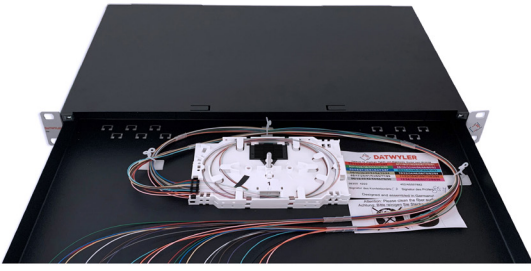

Sous réserve de modifications techniques

A partir de 2023-09-07 06:54:07