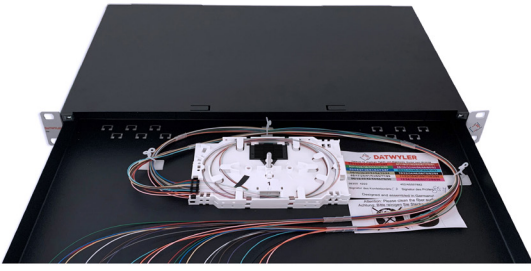

Sujeto a modificaciones técnicas

A partir de 2023-09-07 06:54:07