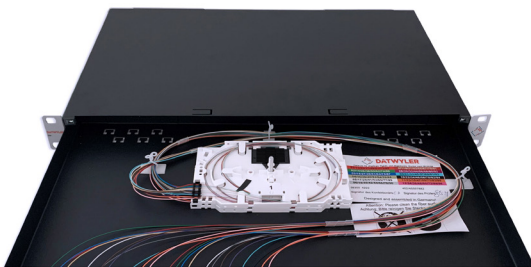

Proprietà ottiche

Ferrule polishing	PC 0°
Classe di fibra	Multimode
Tipologia di fibra	G50/125
Categoria di fibra	OM3
Codice colore	IEC 60304
Adapter	LSH/PC
Colore dell'adattatore	turchese
Materiale ghiera	Zirconia
Insertion loss (IL), maximal	0,25 dB
Insertion loss (IL), typical	0,12 dB
Return loss (RL), minimal	30 dB
Return loss (RL), typical	35 dB

Ambito di consegna

- Scatola di giunzione con
  - due ingressi per cavi diritti
  - un pressacavo avvitato M20
  - codette colorate con rapporto di misura
  - adattatori FO, fissati con viti
  - vassoi di giunzione con coperchio
  - porta-giunti per 12 protezioni per giunzioni a crimpare

Versioni

Codice art.	Prodotto	Colour (Frontplate)	Number of adapters	Orientamento adattatore	Pigtails	Peso [kg]	Unità di imballaggio	GTIN / EAN
41537400ZY	Splice box OV-S 6xLSH/PC	nero	6	vertical	6 x LSH	2,72 kg	1 pc.	40393910010848
41531400ZY	Splice box OV-S 6xLSH/PC	grigio chiaro	6	vertical	6 x LSH	2,73 kg	1 pc.	40393910011630
41537700ZY	Splice box OV-S 12xLSH/PC	nero	12	vertical	12 x LSH	2,82 kg	1 pc.	40393910010817
41531600ZY	Splice box OV-S 12xLSH/PC	grigio chiaro	12	vertical	12 x LSH	2,82 kg	1 pc.	40393910011593
41538000ZY	Splice box OV-S 24xLSH/PC	nero	24	vertical	24 x LSH	2,98 kg	1 pc.	40393910010770
41531800ZY	Splice box OV-S 24xLSH/PC	grigio chiaro	24	vertical	24 x LSH	2,98 kg	1 pc.	40393910011555

Varianti su richiesta.