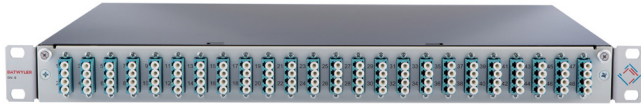

Laspaneel OV-S

19"/1 U, G50/125 OM3, LCQ/PC

met adapters en pigtails

Beschrijving

Voor de afsluiting van glasvezelkabels.

Uitgerust met FO adapters, klaar voor het lassen, met voorbereide pigtails (per 2 m, kleurcode: IEC 60304).

Algemene eigenschappen

System	OV-S splice
Buitenste afmetingen	1 U, 42 mm x 482.2 mm x 245 mm
Behuizing	volledig in metaal, zwart, uittrekbare lade met een vergrendelingsmechanisme, het paneel laat een in de diepte verstelbare montage toe (in 5 stappen, maximaal 50 mm)
Kleur (vooraan)	gelijkaardig aan RAL 7035, similar to RAL 9005 or stainless steel
Opdruk	getallen (zeefdruk) op de frontplaat
Kabelinvoer	links en rechts achteraan met voorgeperste kabelinvoeren M15, M20 en M25 - deze voorgeperforeerde gaten kunnen naar behoefte worden geopend.
Trekontlasting	met een kabelbinder en kabelwartel met schroefdraad (M20)
Capaciteit	tot 96 vezels
Inclusief labelstrip	geen
Montageset inbegrepen	geen
Splice beschermers inbegrepen	geen
Uittrekbare lade	ja
Vouwbare lade	geen

Leveringsomvang

- Behuizing met
- twee rechte kabelinvoeren
 - een kabelwartel met schroefdraad M20
 - gekleurde pigtails met meetrapport
 - FO adapters, bevestigd door middel van schroeven
 - lasdienbladen met deksel
 - lashouder voor 12 x krimplasbescherming